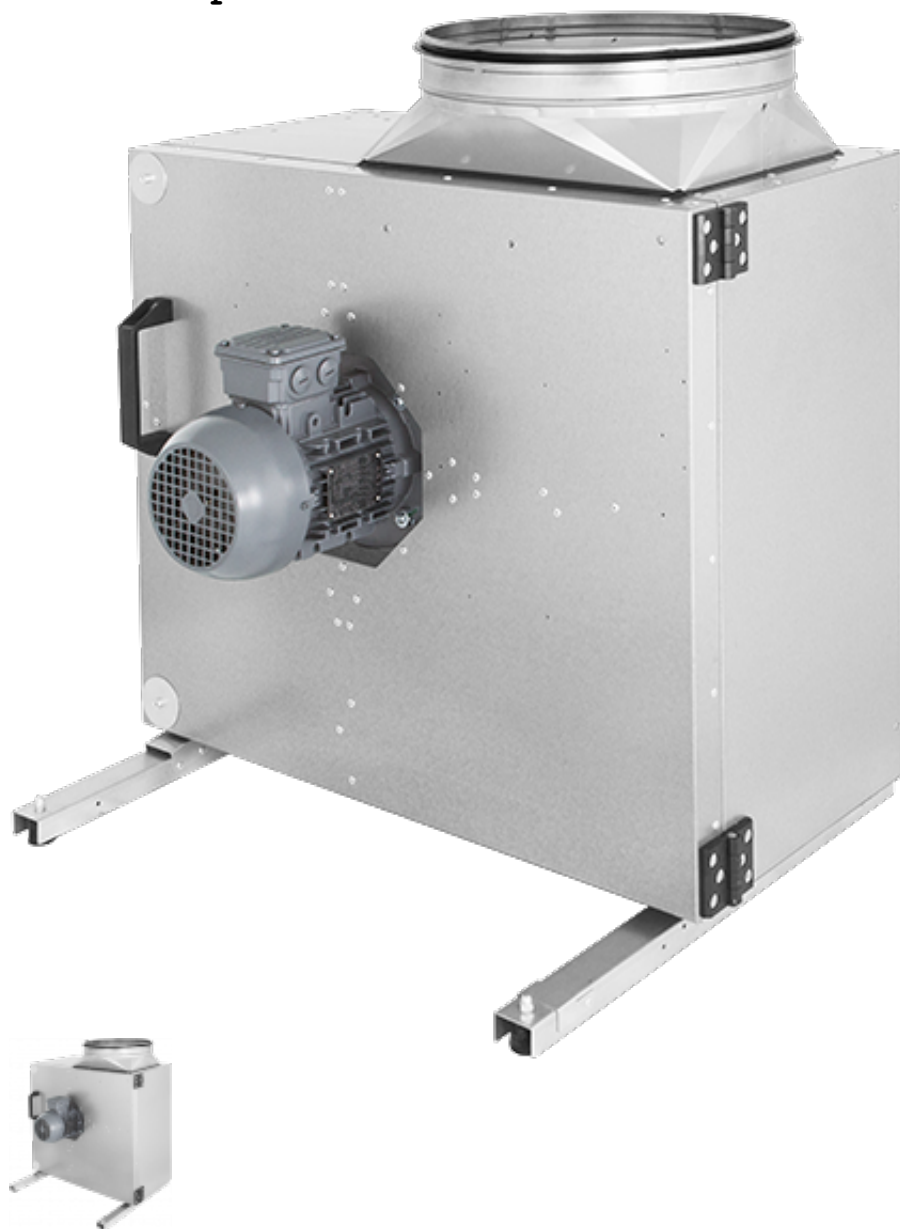

## Вентилятор MPS 560 D4 30

В вентиляторах использованы надежные однофазные электродвигатели переменного тока, управляемые по напряжению. На корпусе имеется специальная форма для сбора жира и патрубков для спуска, а также встроен термодатчик, обеспечивающий автоматический перезапуск. Обслуживания не требует, шарикоподшипники служат долго.