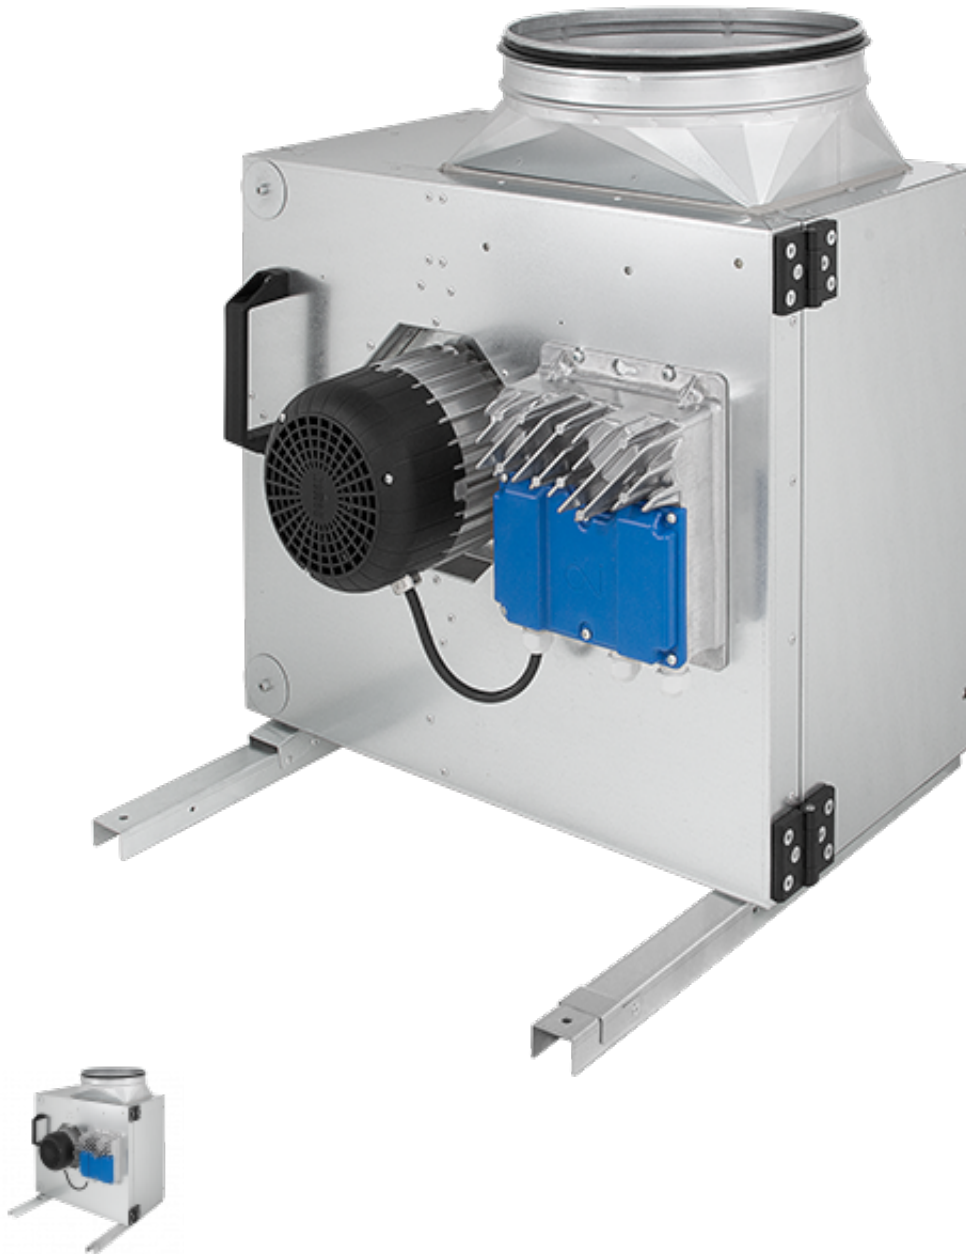

Вентилятор MPS 315 EC 21

В вентиляторах использованы надежные однофазные электродвигатели переменного тока, управляемые по напряжению. На корпусе имеется специальная форма для сбора жира и патрубков для спуска, а также встроен термоконттакт, обеспечивающий автоматический перезапуск. Обслуживания не требует, шарикоподшипники служат долго.