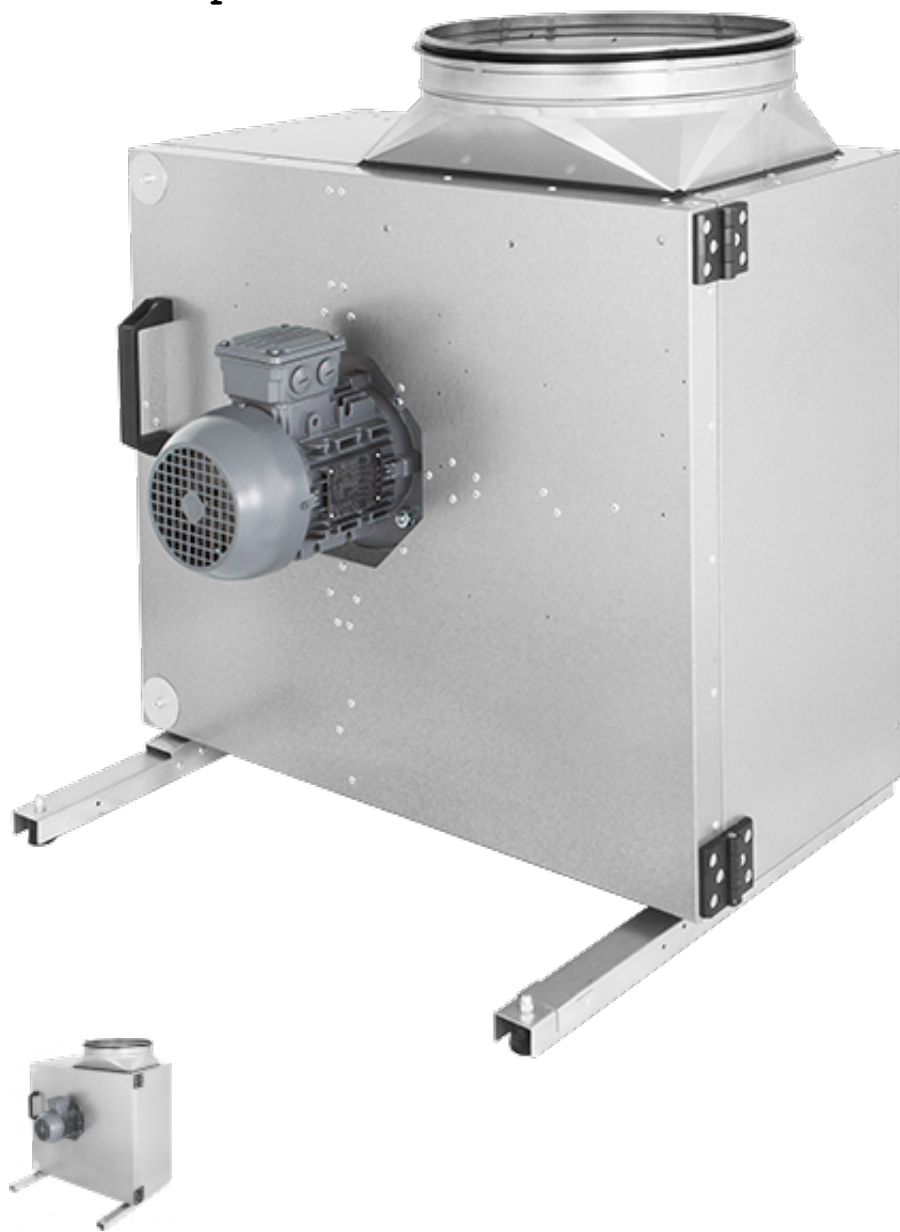

Вентилятор MPS 315 D2 30

В вентиляторах использованы надежные однофазные электродвигатели переменного тока, управляемые по напряжению. На корпусе имеется специальная форма для сбора жира и патрубков для спуска, а также встроен термодатчик, обеспечивающий автоматический перезапуск. Обслуживания не требует, шарикоподшипники служат долго.