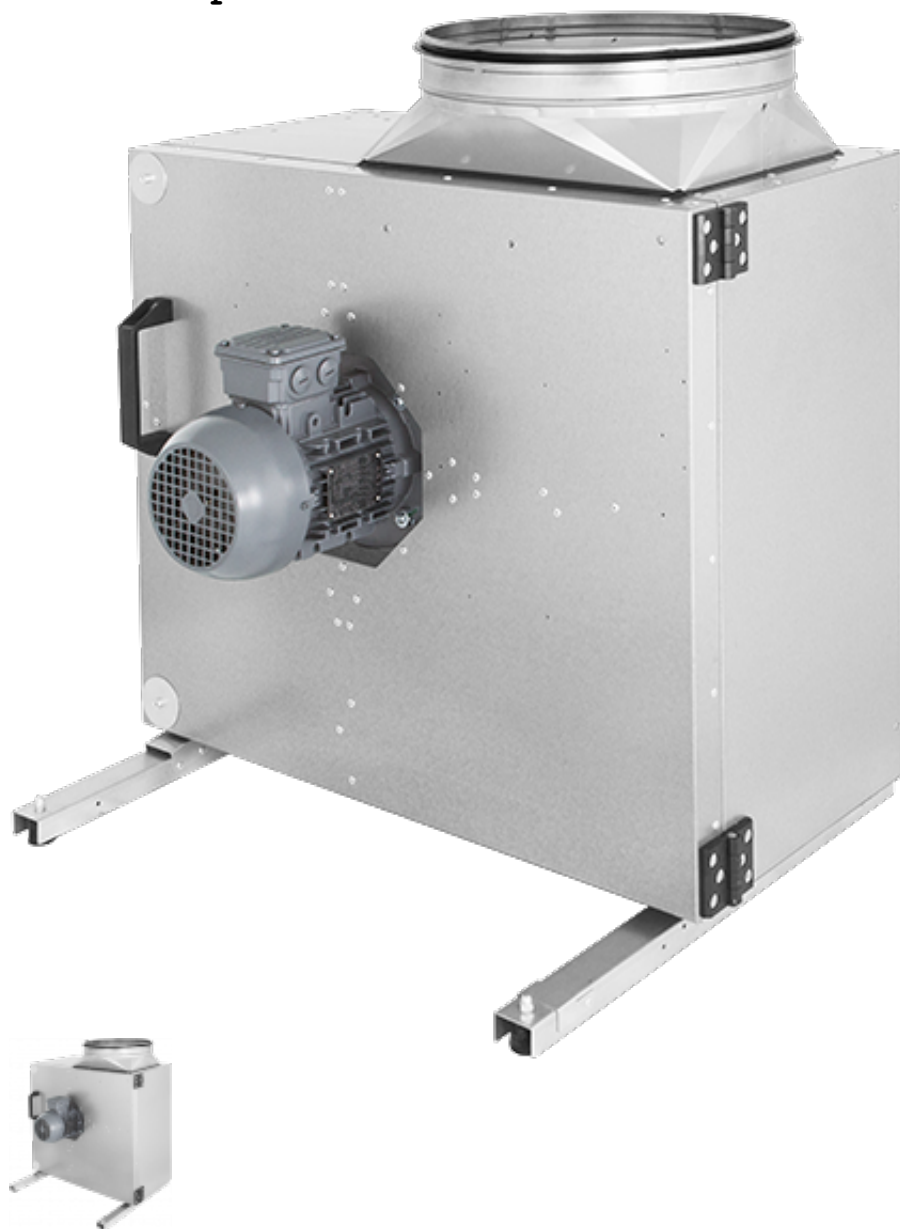

## Вентилятор MPS 280 D2 30

В вентиляторах использованы надежные однофазные электродвигатели переменного тока, управляемые по напряжению. На корпусе имеется специальная форма для сбора жира и патрубков для спуска, а также встроен термодатчик, обеспечивающий автоматический перезапуск. Обслуживания не требует, шарикоподшипники служат долго.