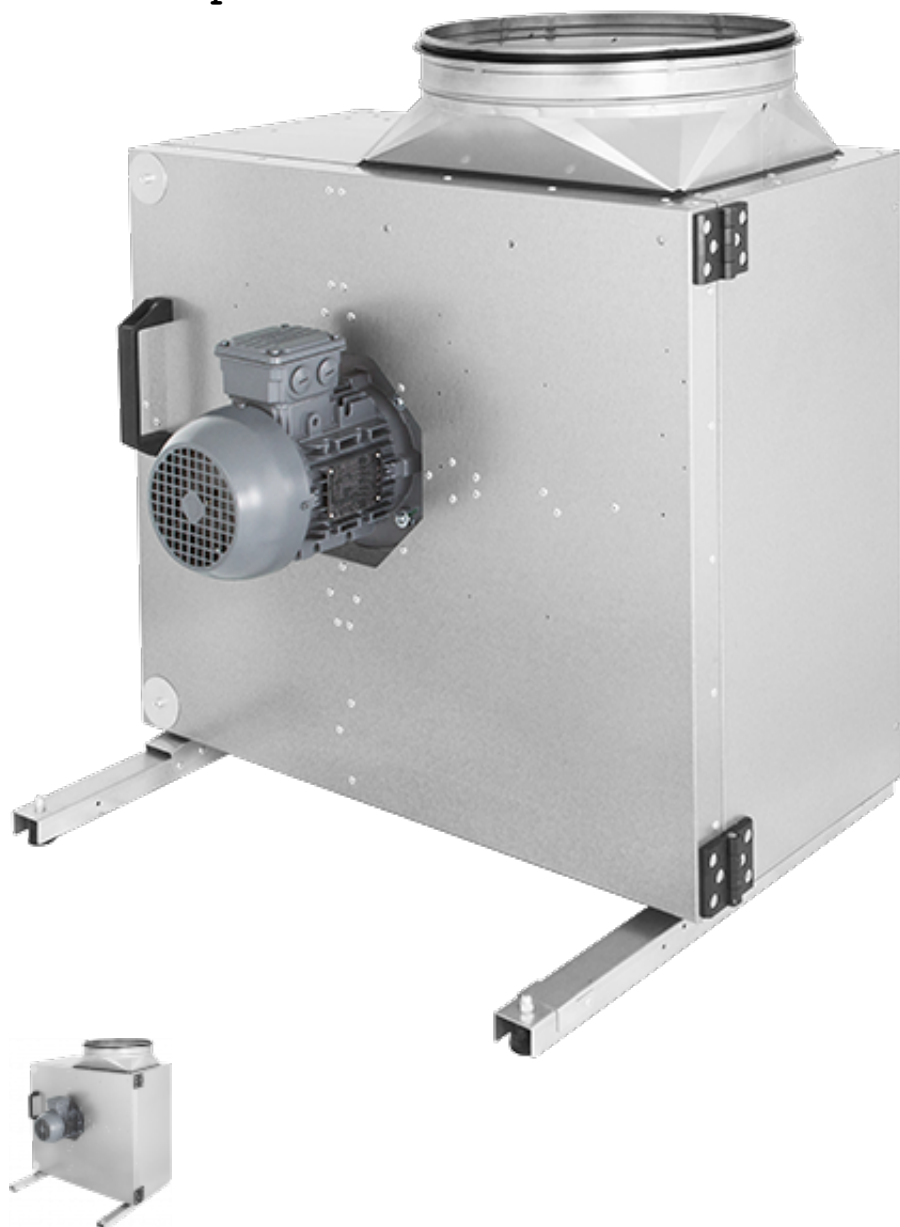

Вентилятор MPS 250 D2 30

В вентиляторах использованы надежные однофазные электродвигатели переменного тока, управляемые по напряжению. На корпусе имеется специальная форма для сбора жира и патрубков для спуска, а также встроен термодатчик, обеспечивающий автоматический перезапуск. Обслуживания не требует, шарикоподшипники служат долго.