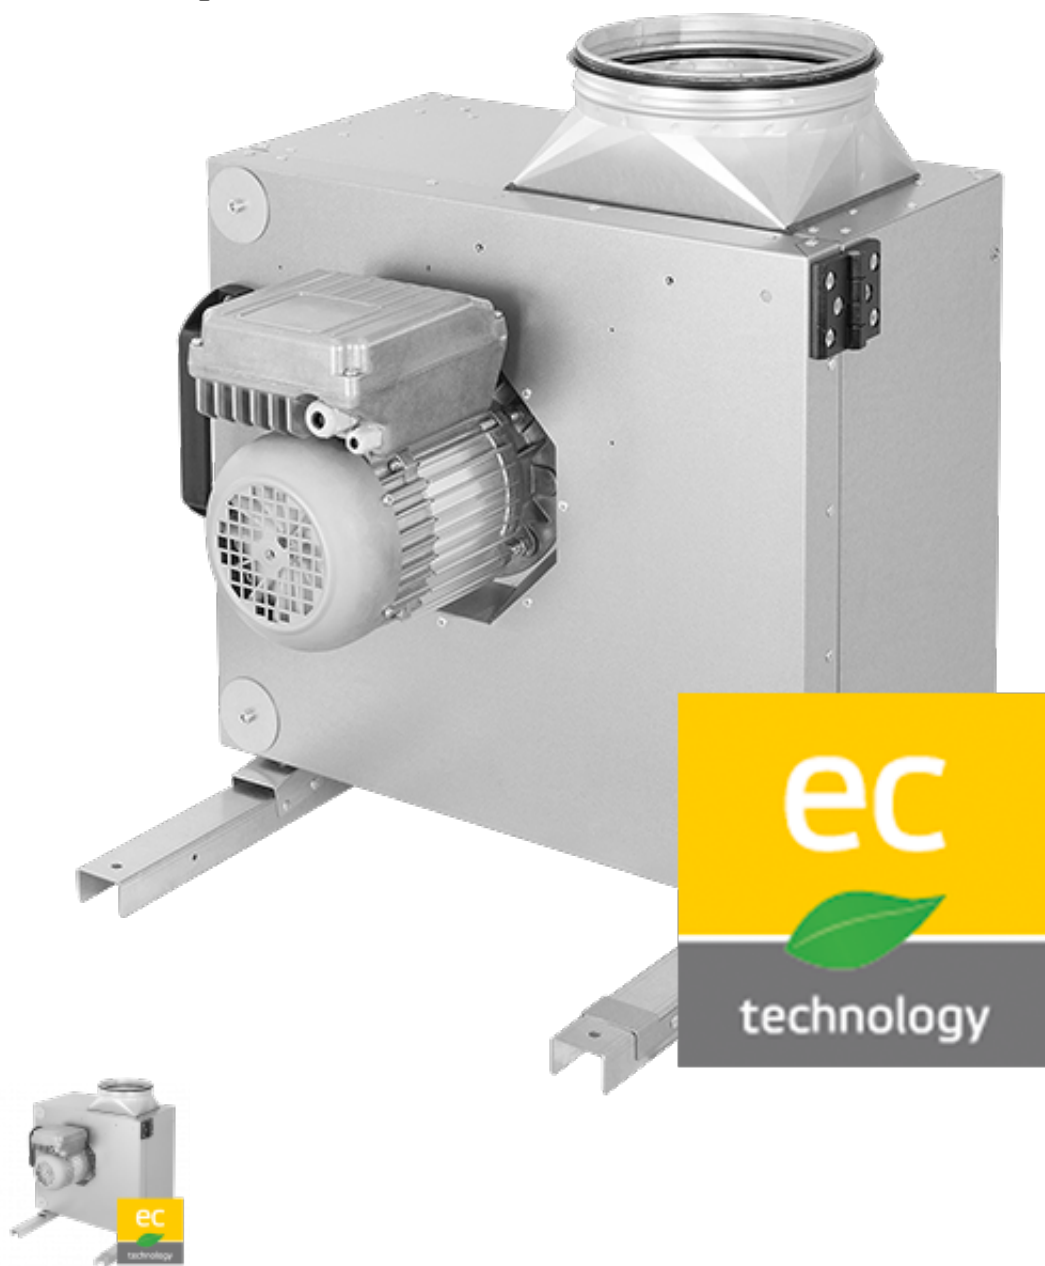

## Вентилятор MPS 225 EC 30

В вентиляторах использованы надежные однофазные электродвигатели переменного тока, управляемые по напряжению. На корпусе имеется специальная форма для сбора жира и патрубков для спуска, а также встроен термоконттакт, обеспечивающий автоматический перезапуск. Обслуживания не требует, шарикоподшипники служат долго.