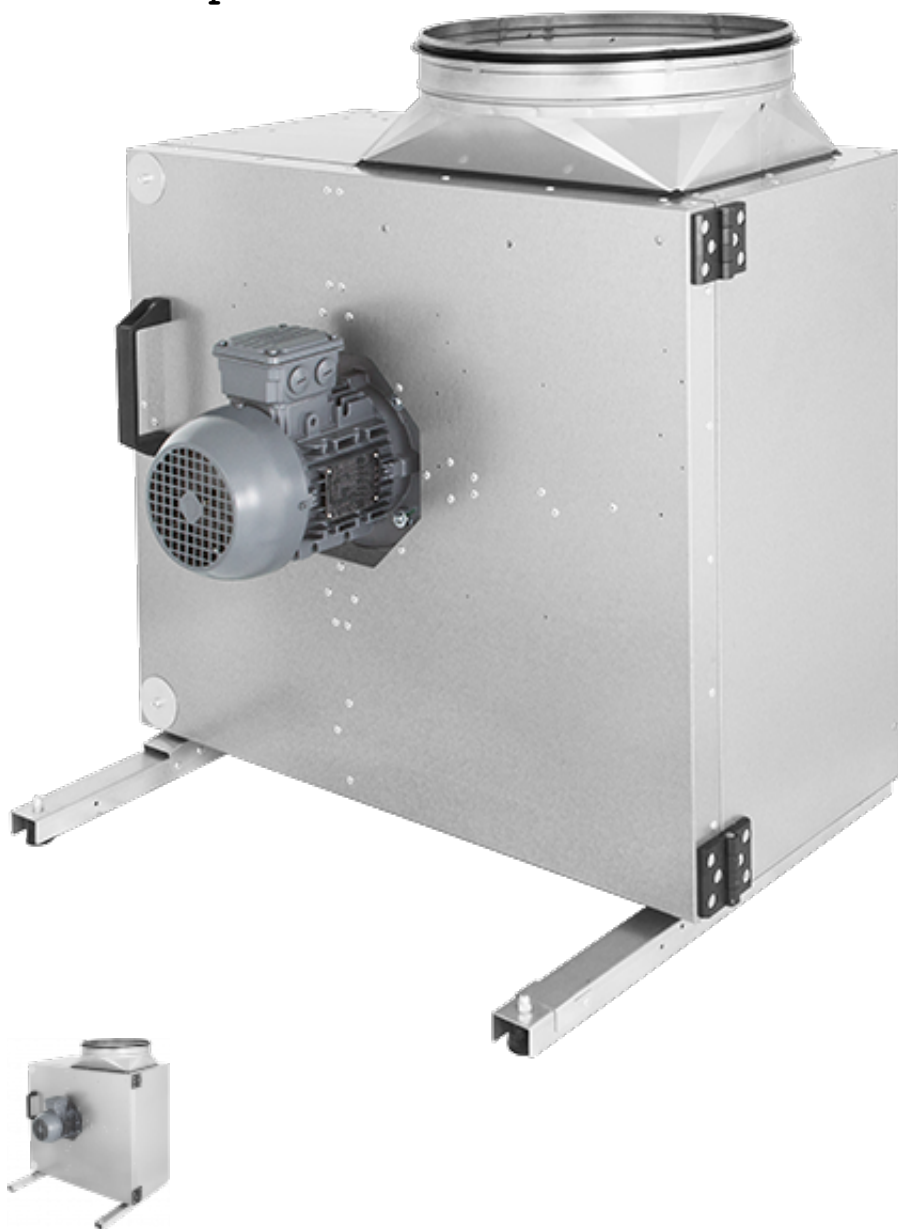

## Вентилятор MPS 225 D2 30

В вентиляторах использованы надежные однофазные электродвигатели переменного тока, управляемые по напряжению. На корпусе имеется специальная форма для сбора жира и патрубков для спуска, а также встроен термодатчик, обеспечивающий автоматический перезапуск. Обслуживания не требует, шарикоподшипники служат долго.