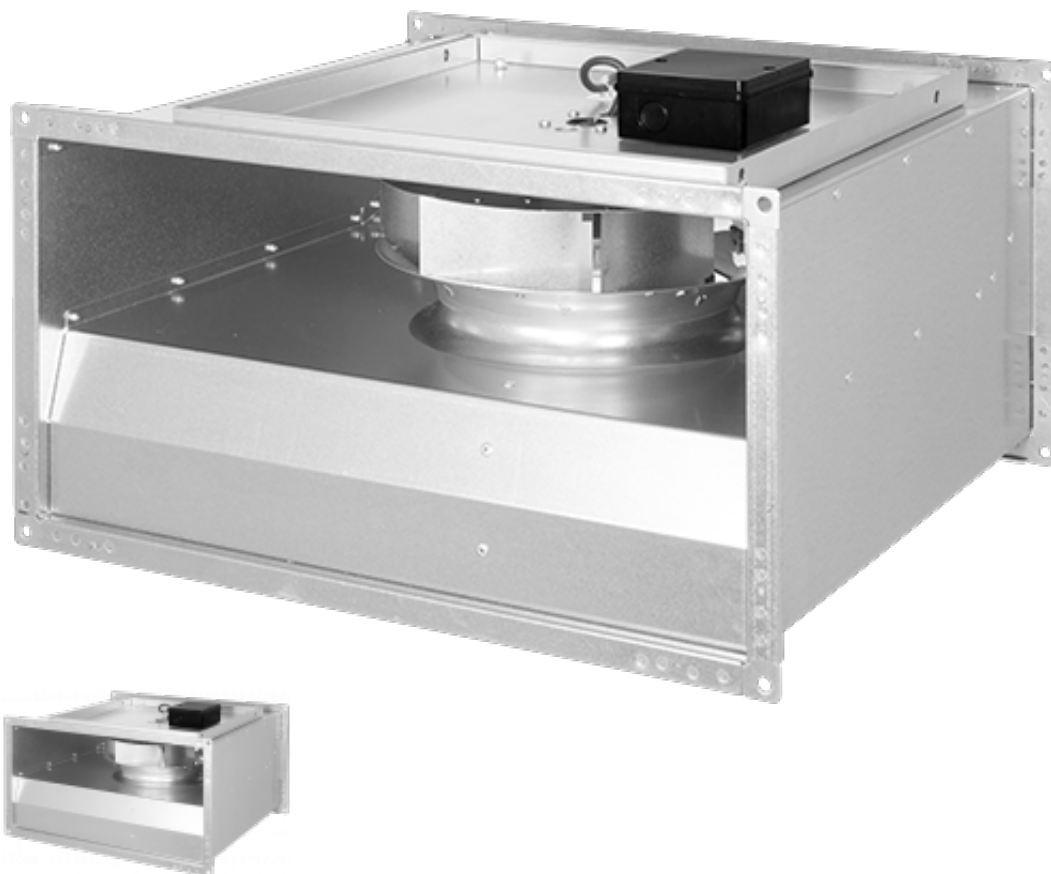

Вентилятор KVR 6035 E4 30

Предназначен для монтажа в системах приточной и вытяжной вентиляции. Центробежный вентилятор с загнутыми вперед лопатками. Встроенный термодатчик с автоматическим перезапуском. Корпус вентилятора изготовлен из оцинкованной листовой стали.