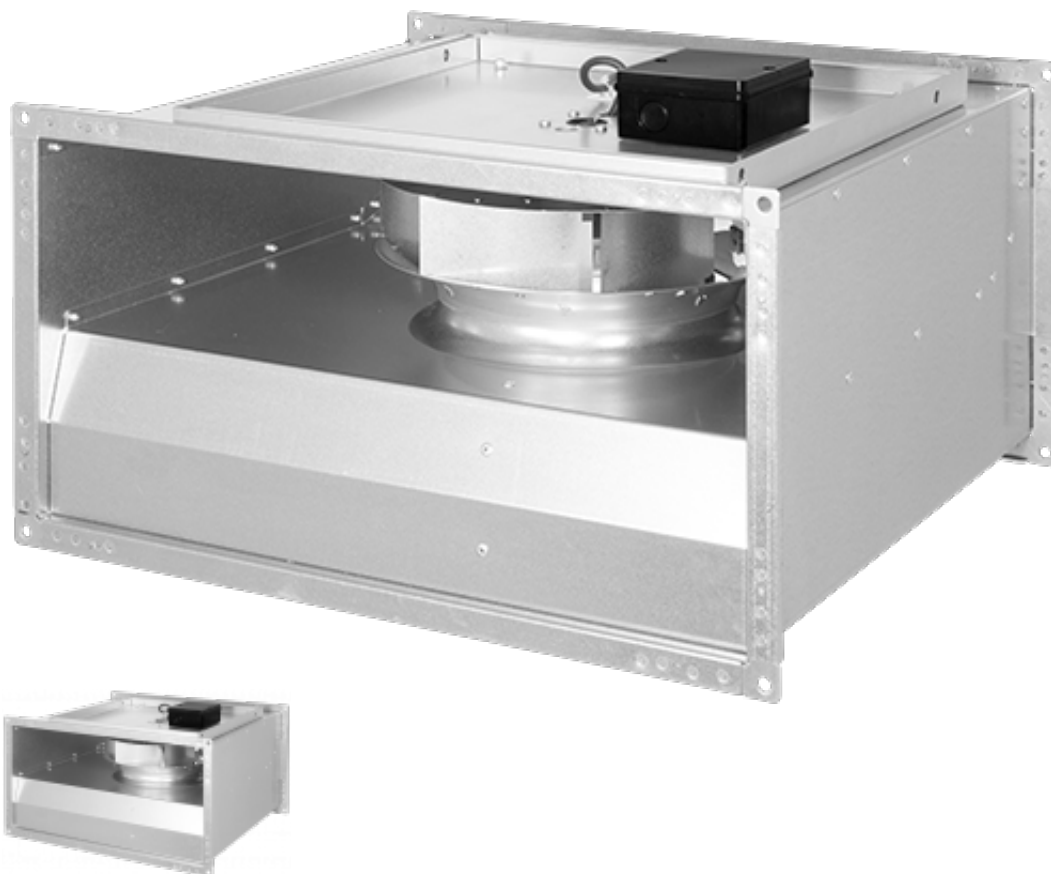

Вентилятор KVR 3015 ЕС 30

Предназначен для монтажа в системах приточной и вытяжной вентиляции. Центробежный вентилятор с загнутыми вперед лопатками. Встроенный термоконттакт с автоматическим перезапуском. Корпус вентилятора изготовлен из оцинкованной листовой стали.