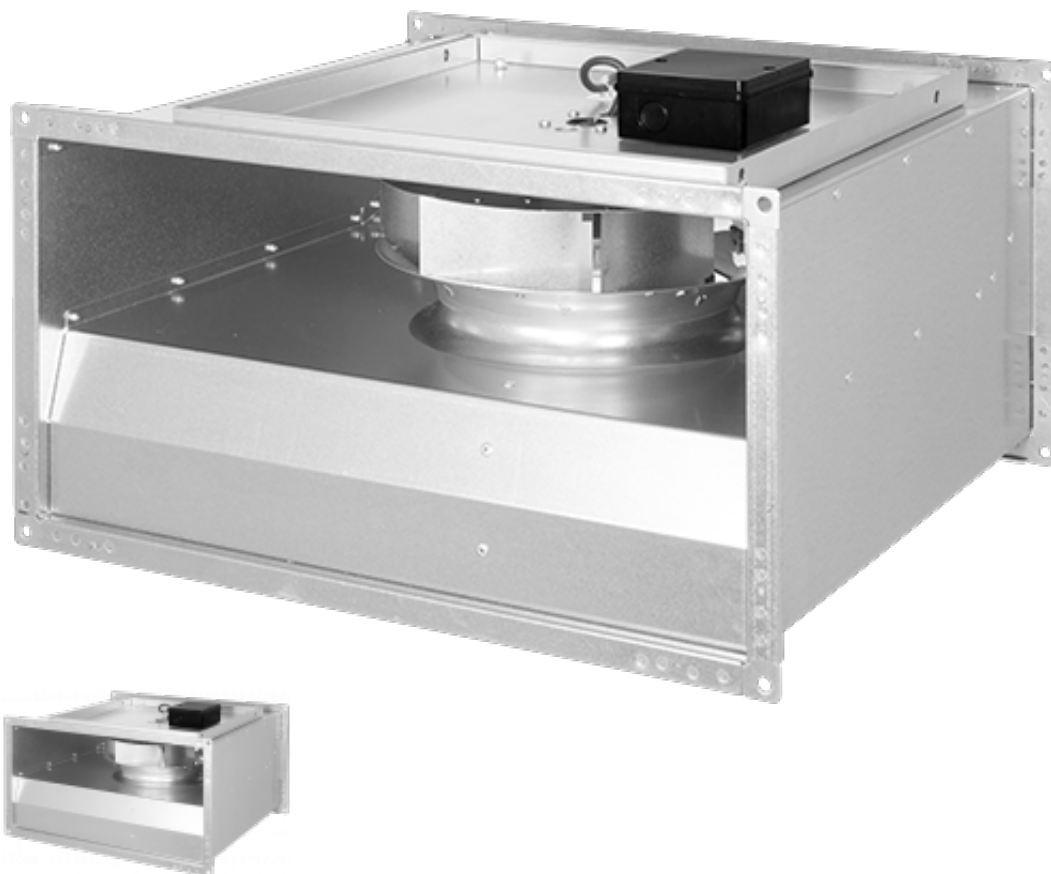

## Вентилятор KVR 3015 E2 40

Предназначен для монтажа в системах приточной и вытяжной вентиляции. Центробежный вентилятор с загнутыми вперед лопатками. Встроенный термодатчик с автоматическим перезапуском. Корпус вентилятора изготовлен из оцинкованной листовой стали.