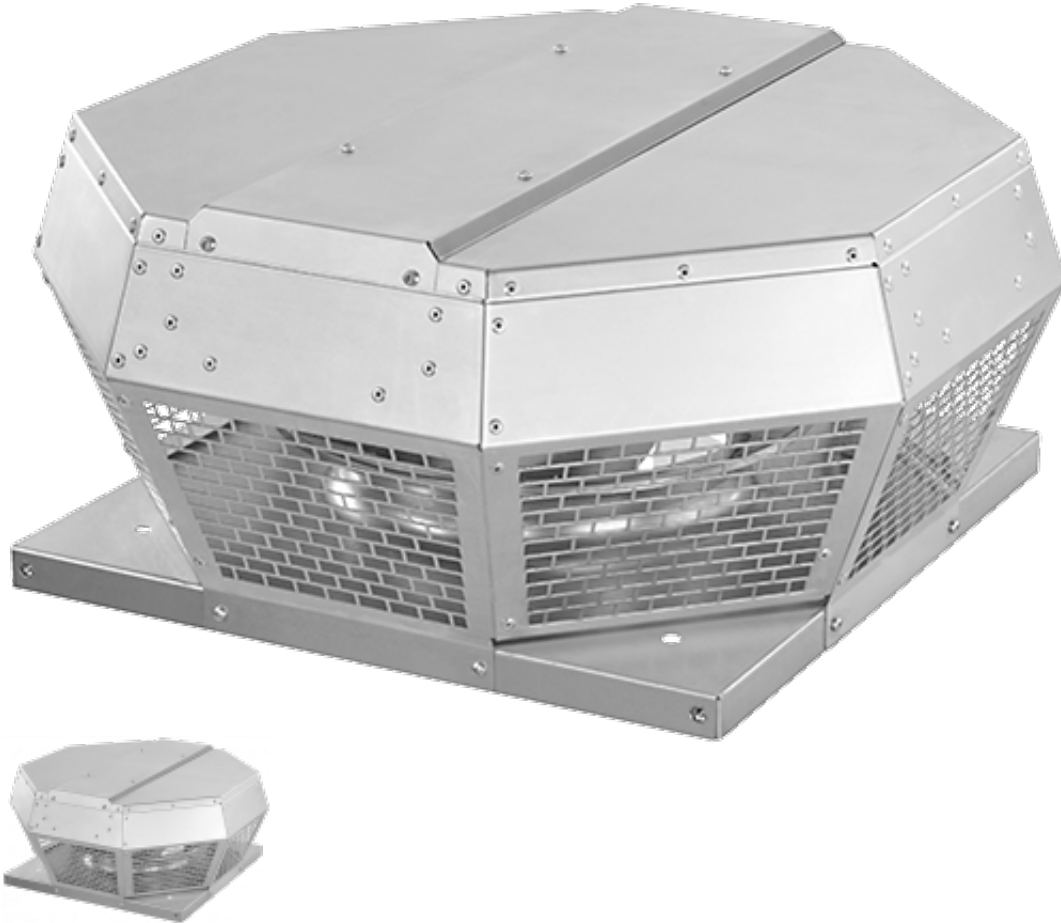

Вентилятор DHA 560 D4 30

Крышный вентилятор DHA С регулятором скорости. Встроенный термовыключатель. Защитная решетка на выходе предохраняет от засорения, вызванного листвой и птицами. Высококачественный, металлический корпус. Используемые вентиляторы с загнутыми назад лопатками защищены от загрязнения и имеют высокий КПД.