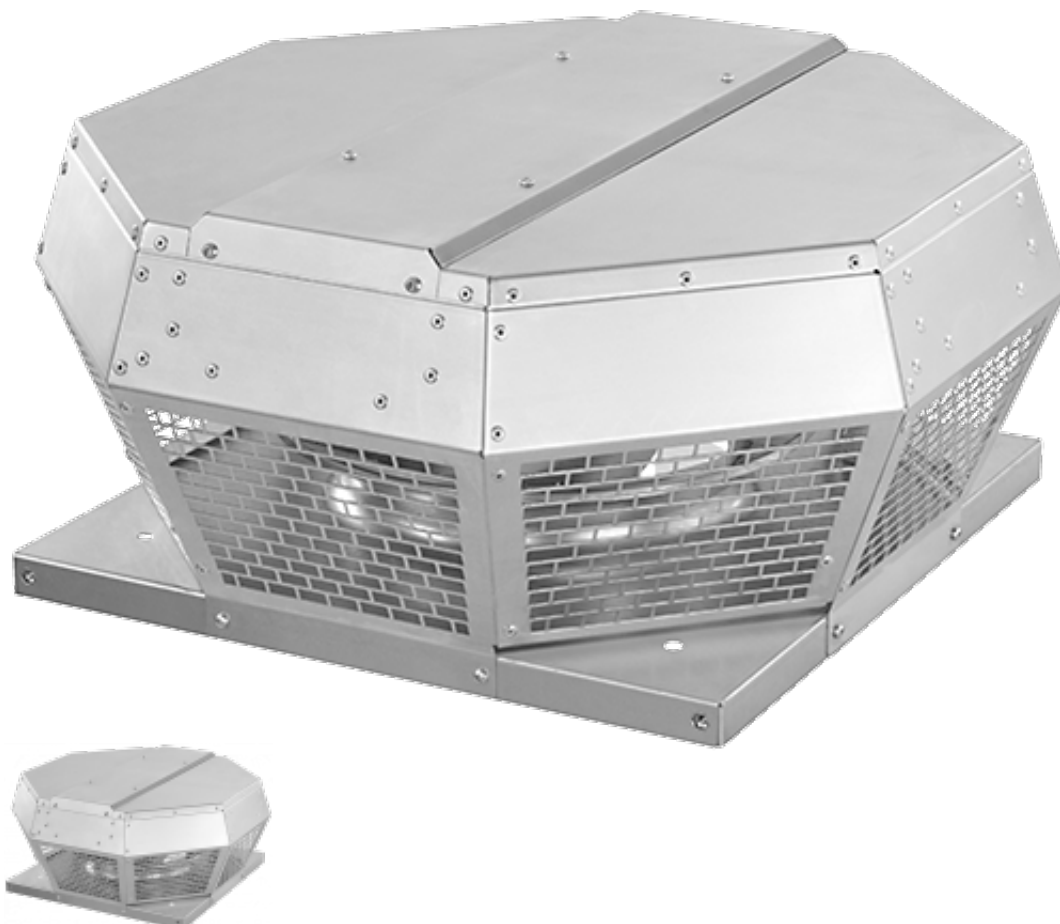

Вентилятор DHA 500 D4 30

Крышный вентилятор DHA С регулятором скорости. Встроенный термовыключатель. Защитная решетка на выходе предохраняет от засорения, вызванного листвой и птицами. Высококачественный, металлический корпус. Используемые вентиляторы с загнутыми назад лопатками защищены от загрязнения и имеют высокий КПД.