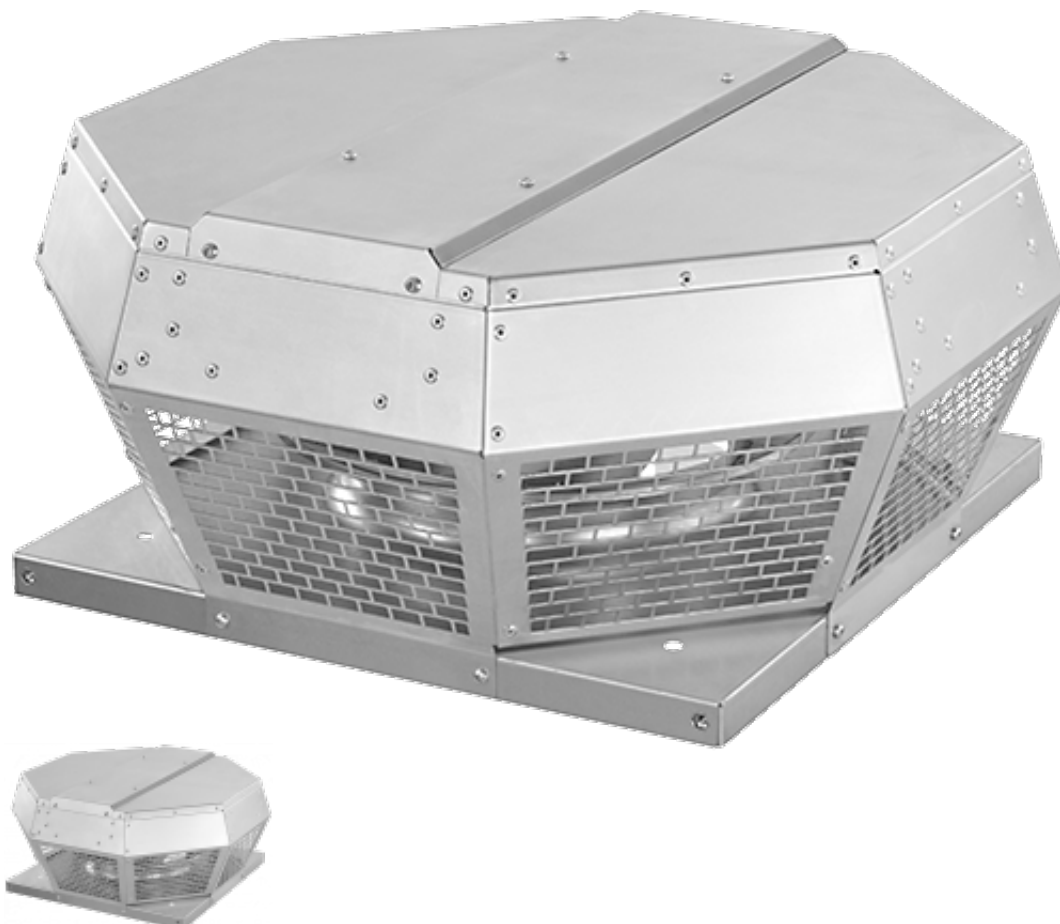

Вентилятор DHA 450 D4 30

Крышный вентилятор DHA С регулятором скорости. Встроенный термовыключатель. Защитная решетка на выходе предохраняет от засорения, вызванного листвой и птицами. Высококачественный, металлический корпус. Используемые вентиляторы с загнутыми назад лопатками защищены от загрязнения и имеют высокий КПД.