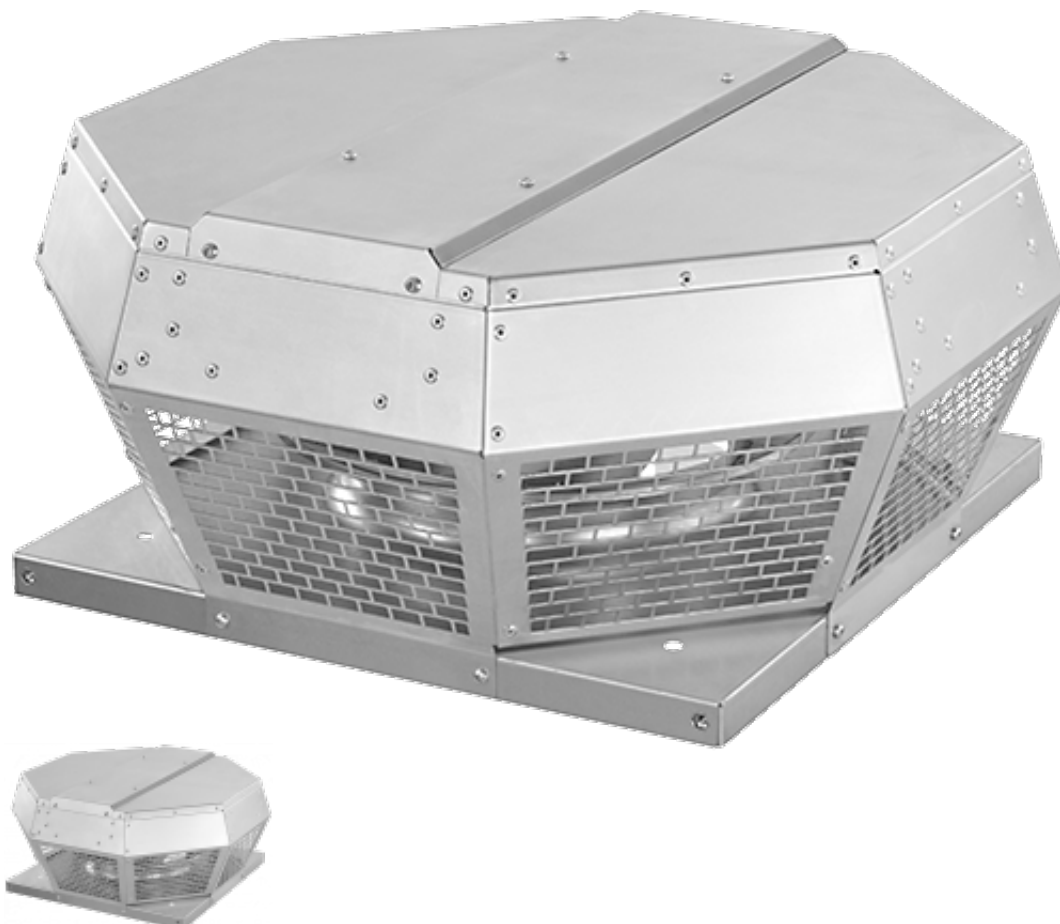

Вентилятор DHA 315 E4 30

Крышный вентилятор DHA С регулятором скорости. Встроенный термовыключатель. Защитная решетка на выходе предохраняет от засорения, вызванного листвой и птицами. Высококачественный, металлический корпус. Используемые вентиляторы с загнутыми назад лопатками защищены от загрязнения и имеют высокий КПД.