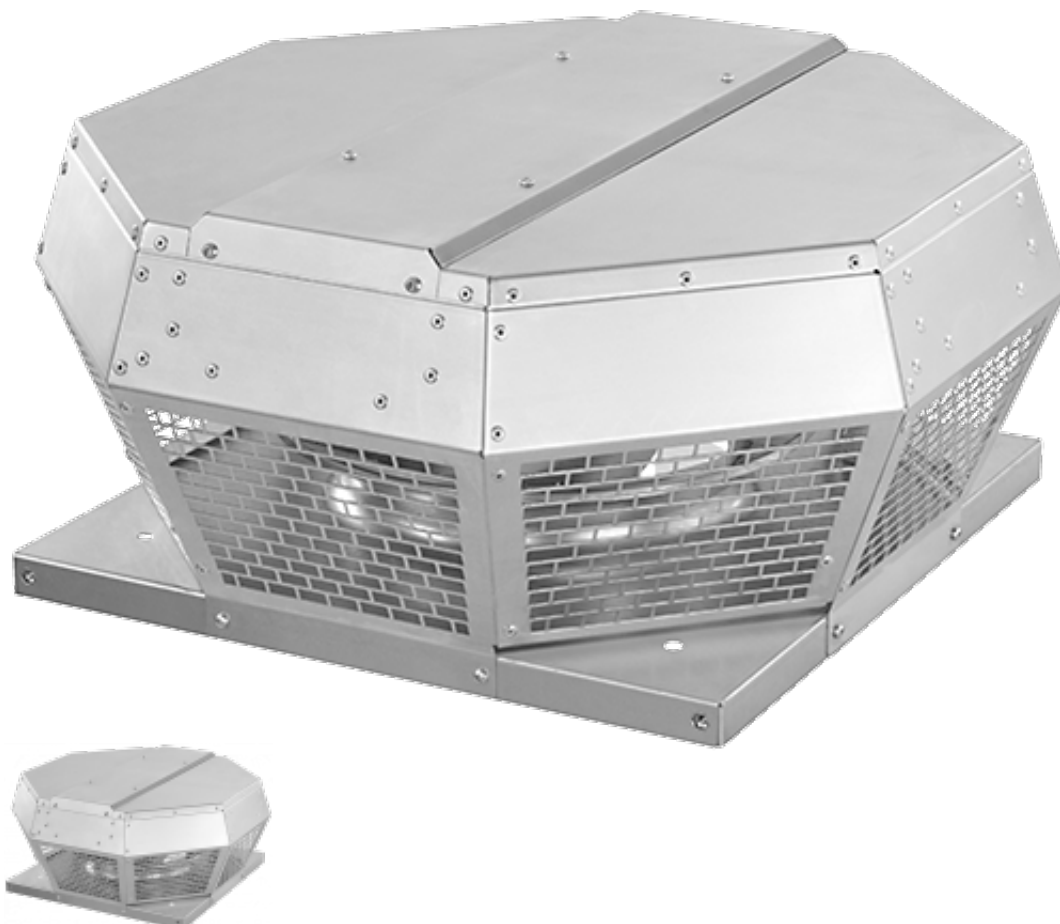

Вентилятор DHA 280 E4 30

Крышный вентилятор DHA С регулятором скорости. Встроенный термовыключатель. Защитная решетка на выходе предохраняет от засорения, вызванного листвой и птицами. Высококачественный, металлический корпус. Используемые вентиляторы с загнутыми назад лопатками защищены от загрязнения и имеют высокий КПД.