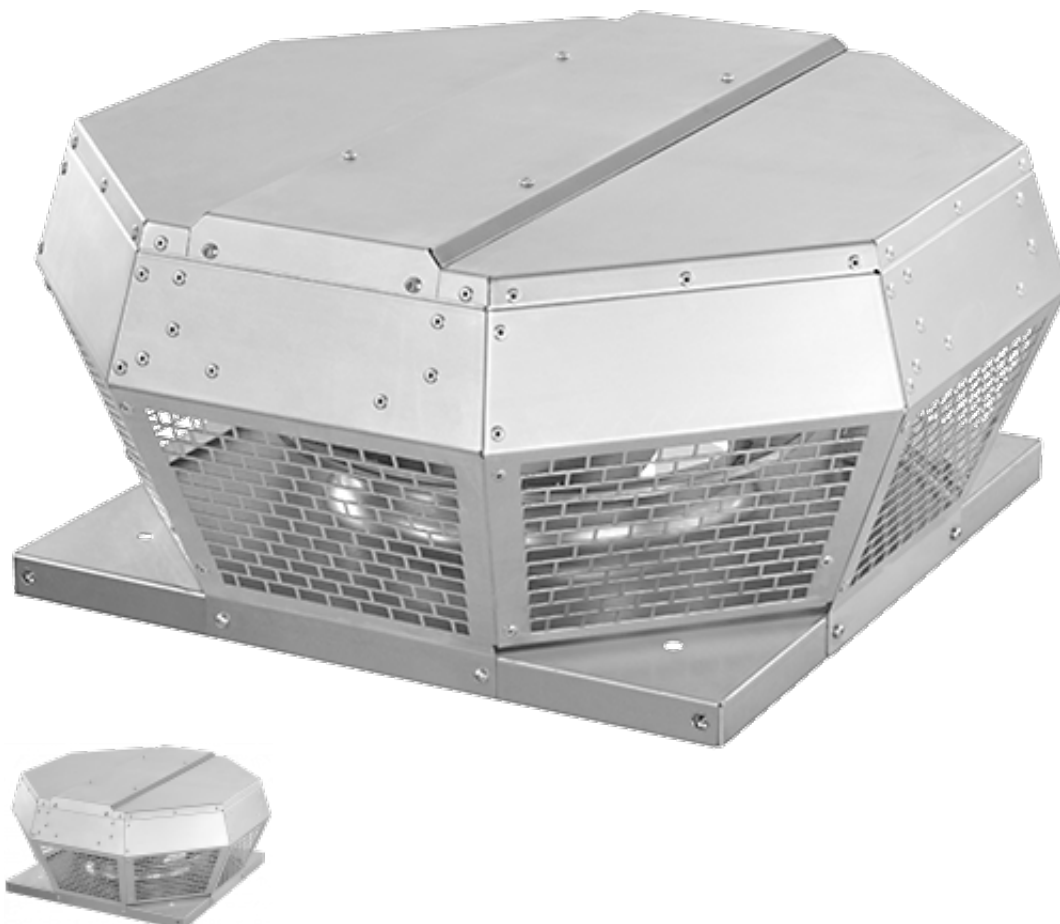

Вентилятор DHA 225 E2 30

Крышный вентилятор DHA С регулятором скорости. Встроенный термовыключатель. Защитная решетка на выходе предохраняет от засорения, вызванного листвой и птицами. Высококачественный, металлический корпус. Используемые вентиляторы с загнутыми назад лопатками защищены от загрязнения и имеют высокий КПД.