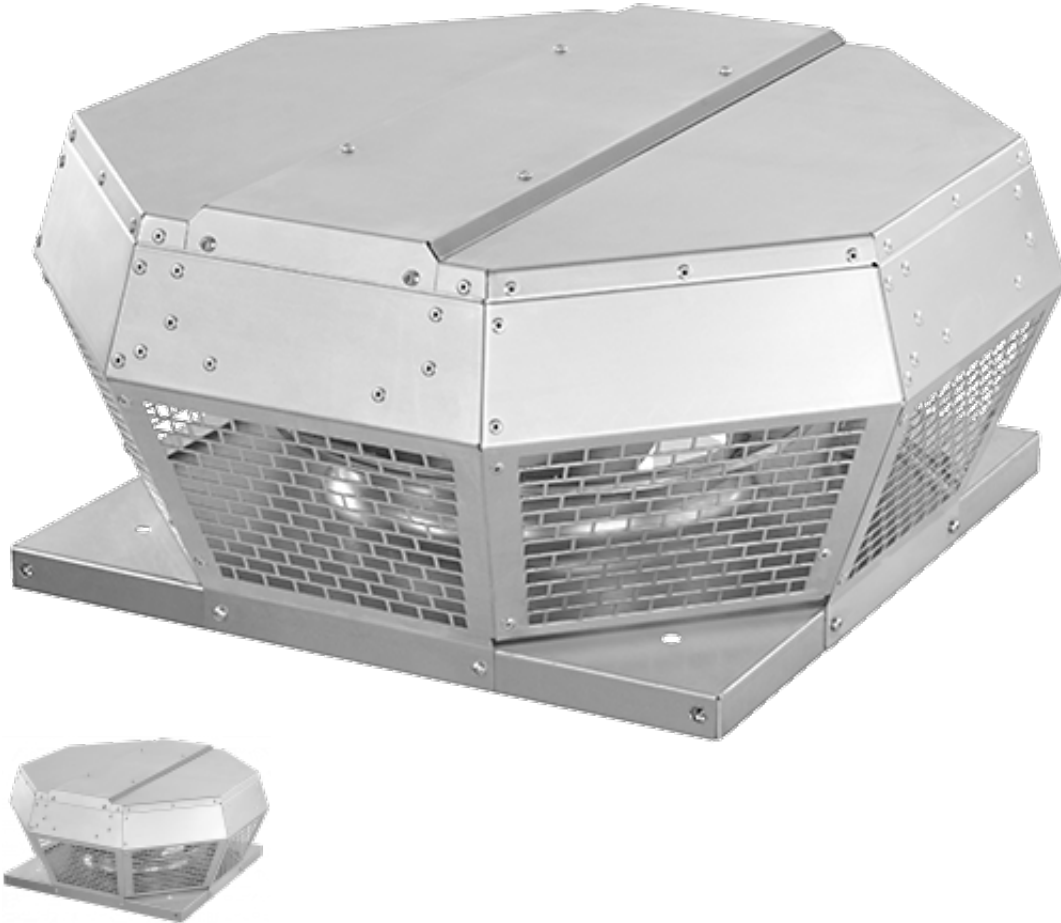

Вентилятор DHA 220 E2 30

Крышный вентилятор DHA С регулятором скорости. Встроенный термовыключатель. Защитная решетка на выходе предохраняет от засорения, вызванного листвой и птицами. Высококачественный, металлический корпус. Используемые вентиляторы с загнутыми назад лопатками защищены от загрязнения и имеют высокий КПД.