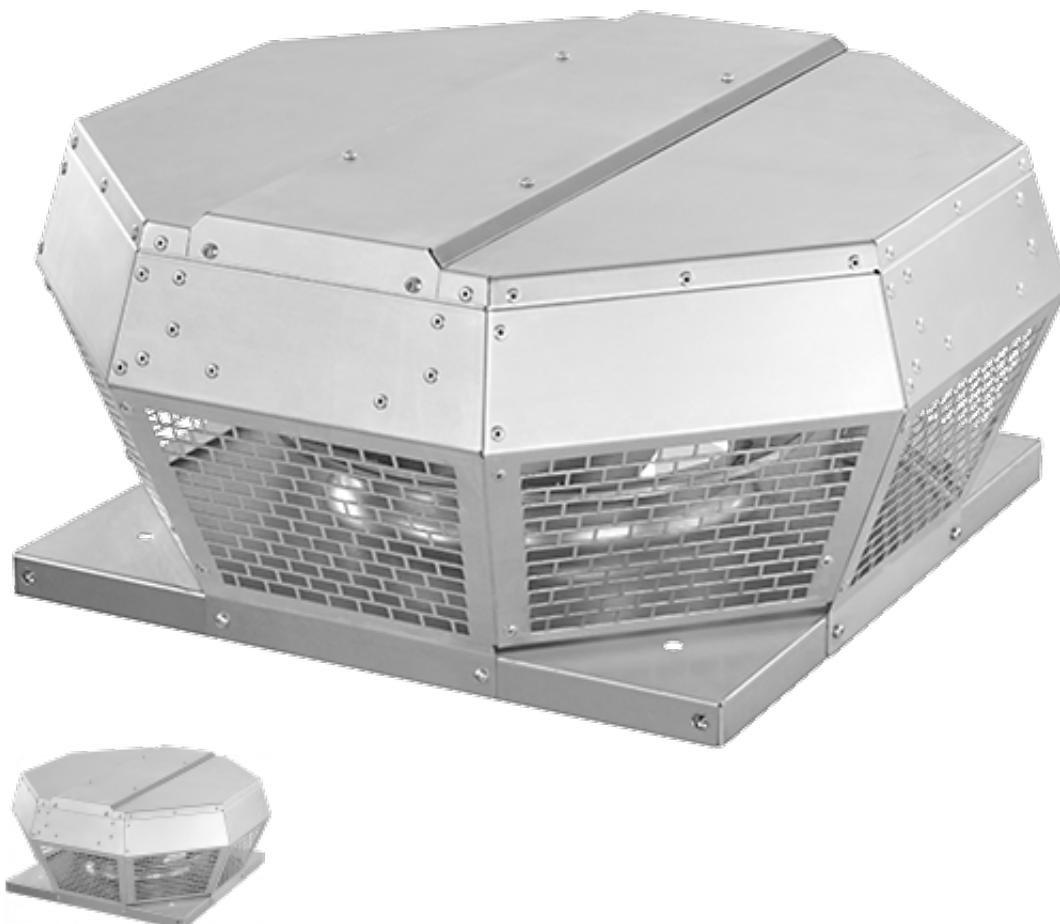

Вентилятор DHA 190 E2 40

Крышный вентилятор DHA С регулятором скорости. Встроенный термовыключатель. Защитная решетка на выходе предохраняет от засорения, вызванного листвой и птицами. Высококачественный, металлический корпус. Используемые вентиляторы с загнутыми назад лопатками защищены от загрязнения и имеют высокий КПД.