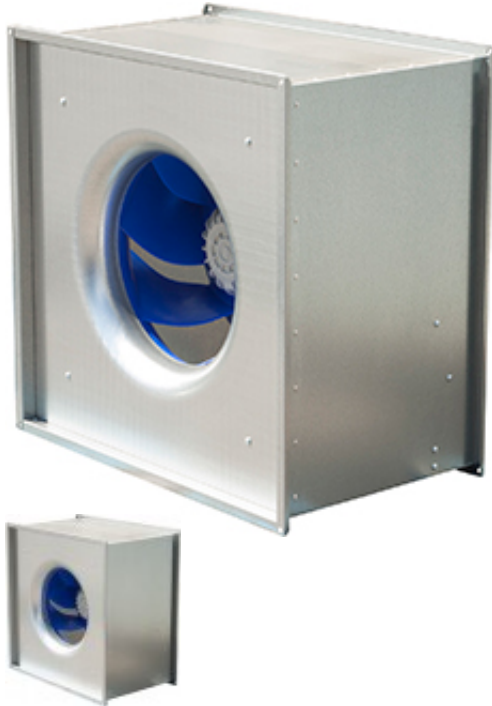

Вентилятор BFS 700x700 D1 ErP

Канальные вентиляторы BFS оснащены асинхронным двигателем с внешним ротором и рабочим колесом с загнутыми назад лопатками. Корпус вентиляторов изготавливается из оцинкованной стали. Вентиляторы BFS предназначены для соединения с воздуховодами квадратного сечения. Степень защиты электродвигателя IP 44 или IP 54, клеммной коробки – IP 54.

[Вейдйе: в порасбне рейтингавару](#)

Производитель [Ostberg](#)

Внимание вентиляторы BFS оснащены асинхронным двигателем с внешним ротором и рабочим колесом с загнутыми назад лопатками. Корпус вентиляторов изготавливается из оцинкованной стали. Вентиляторы BFS предназначены для соединения с воздуховодами квадратного сечения. Степень защиты электродвигателя IP 44 или IP 54, клеммной коробки – IP 54.