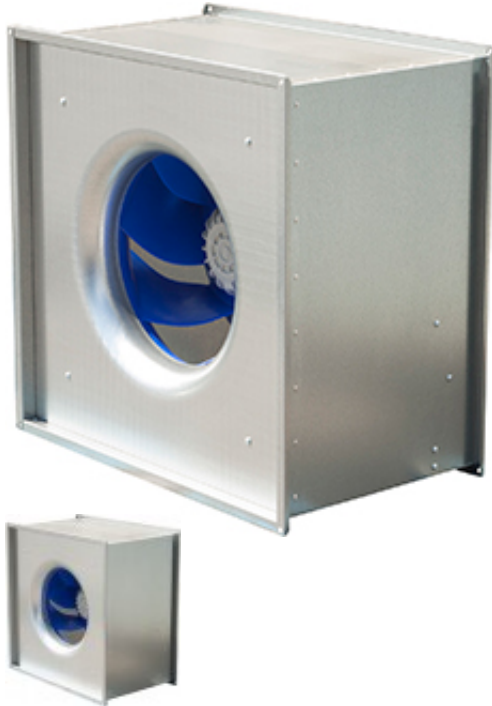

Вентилятор BFS 600x600 E1 E1P

Канальные вентиляторы BFS оснащены асинхронным двигателем с внешним ротором и рабочим колесом с загнутыми назад лопатками. Корпус вентиляторов изготавливается из оцинкованной стали. Вентиляторы BFS предназначены для соединения с воздуховодами квадратного сечения. Степень защиты электродвигателя IP 44 или IP 54, клеммной коробки – IP 54.

[Вейдйе: в порасбне рейтингавару](#)

Производитель [Ostberg](#)

Внимание вентиляторы BFS оснащены асинхронным двигателем с внешним ротором и рабочим колесом с загнутыми назад лопатками. Корпус вентиляторов изготавливается из оцинкованной стали. Вентиляторы BFS предназначены для соединения с воздуховодами квадратного сечения. Степень защиты электродвигателя IP 44 или IP 54, клеммной коробки – IP 54.