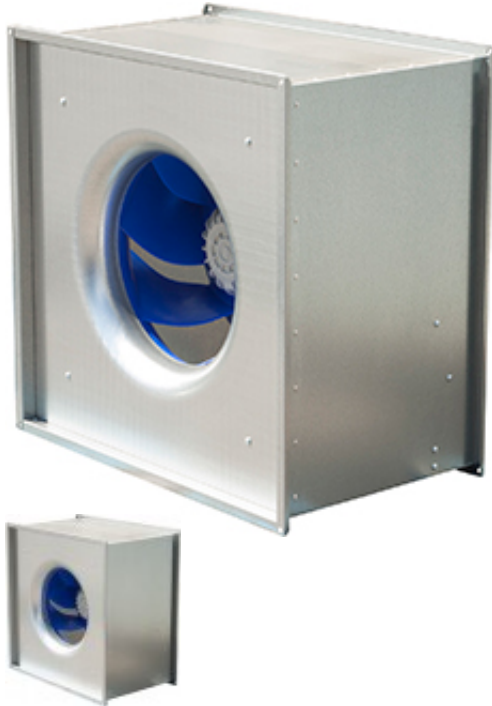

## Вентилятор BFS 600x600 В3 ЕгР

Канальные вентиляторы BFS оснащены асинхронным двигателем с внешним ротором и рабочим колесом с загнутыми назад лопатками. Корпус вентиляторов изготавливается из оцинкованной стали. Вентиляторы BFS предназначены для соединения с воздуховодами квадратного сечения. Степень защиты электродвигателя IP 44 или IP 54, клеммной коробки – IP 54.

[Вейдйе: в порасбне рейтингавару](#)

Производитель [Ostberg](#)

**Внимание** вентиляторы BFS оснащены асинхронным двигателем с внешним ротором и рабочим колесом с загнутыми назад лопатками. Корпус вентиляторов изготавливается из оцинкованной стали. Вентиляторы BFS предназначены для соединения с воздуховодами квадратного сечения. Степень защиты электродвигателя IP 44 или IP 54, клеммной коробки – IP 54.