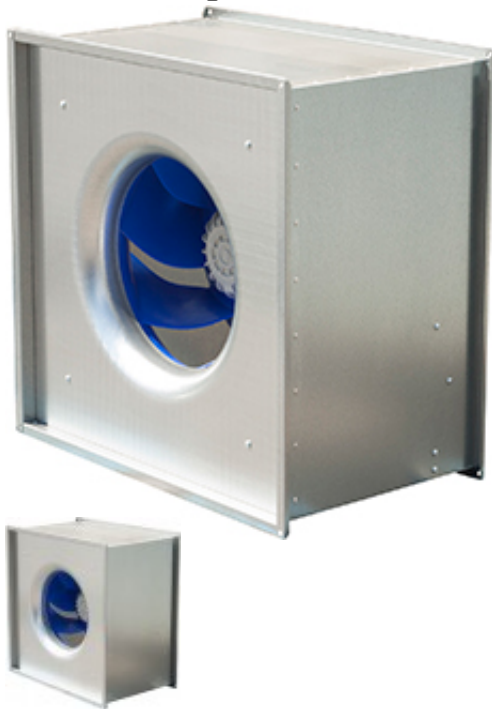

Вентилятор BFS 400x400 B1

Канальные вентиляторы BFS оснащены асинхронным двигателем с внешним ротором и рабочим колесом с загнутыми назад лопатками. Корпус вентиляторов изготавливается из оцинкованной стали. Вентиляторы BFS предназначены для соединения с воздуховодами квадратного сечения. Степень защиты электродвигателя IP 44 или IP 54, клеммной коробки – IP 54.

[Вейдйе: в порасбне рейтингавару](#)

Производитель [Ostberg](#)

Внимание вентиляторы BFS оснащены асинхронным двигателем с внешним ротором и рабочим колесом с загнутыми назад лопатками. Корпус вентиляторов изготавливается из оцинкованной стали. Вентиляторы BFS предназначены для соединения с воздуховодами квадратного сечения. Степень защиты электродвигателя IP 44 или IP 54, клеммной коробки – IP 54.