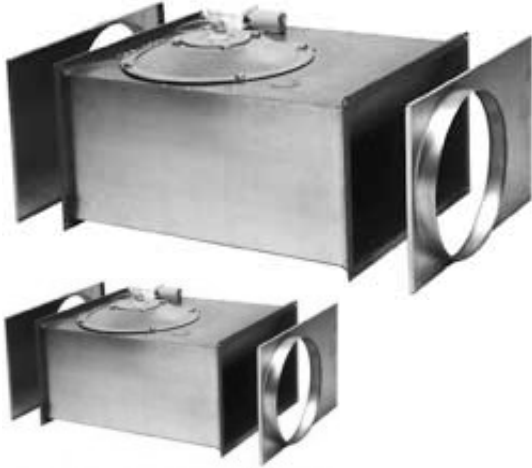

## Вентилятор РК 800\*500 ЕЗ

Канальные вентиляторы РК оснащены асинхронным двигателем с внешним ротором и рабочим колесом с загнутыми вперед лопатками. Двигатель и рабочее колесо вентилятора расположены на откидывающейся пластине, что делает доступ к ним лёгким, быстрым и удобным. Корпус вентилятора изготавливается из оцинкованной стали. Вентиляторы РК предназначены для соединения с воздуховодами прямоугольного сечения. Степень защиты электродвигателя IP 44, клеммной коробки – IP 54.

[Вейдйге: вПорасбне рейтингавару](#)

Производитель [Ostberg](#)

**Внимание** вентиляторы РК оснащены асинхронным двигателем с внешним ротором и рабочим колесом с загнутыми вперед лопатками. Двигатель и рабочее колесо вентилятора расположены на откидывающейся пластине, что делает доступ к ним лёгким, быстрым и удобным. Корпус вентилятора изготавливается из оцинкованной стали. Вентиляторы РК предназначены для соединения с воздуховодами прямоугольного сечения. Степень защиты электродвигателя IP 44, клеммной коробки – IP 54.