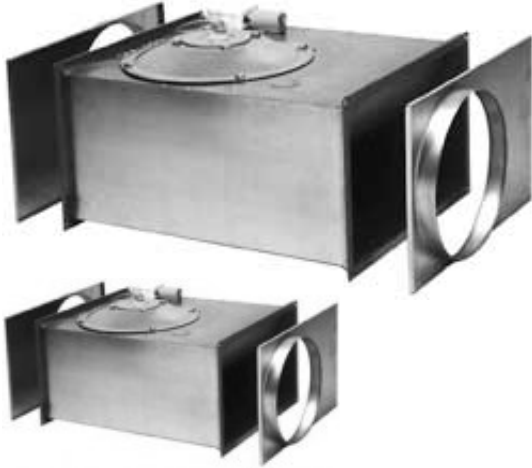

Вентилятор РК 600*350 ЕЗ

Канальные вентиляторы РК оснащены асинхронным двигателем с внешним ротором и рабочим колесом с загнутыми вперед лопатками. Двигатель и рабочее колесо вентилятора расположены на откидывающейся пластине, что делает доступ к ним лёгким, быстрым и удобным. Корпус вентилятора изготавливается из оцинкованной стали. Вентиляторы РК предназначены для соединения с воздуховодами прямоугольного сечения. Степень защиты электродвигателя IP 44, клеммной коробки – IP 54.

[Вейдйе: вПорасбне рейтингавару](#)

Производитель [Ostberg](#)

Внимание вентиляторы РК оснащены асинхронным двигателем с внешним ротором и рабочим колесом с загнутыми вперед лопатками. Двигатель и рабочее колесо вентилятора расположены на откидывающейся пластине, что делает доступ к ним лёгким, быстрым и удобным. Корпус вентилятора изготавливается из оцинкованной стали. Вентиляторы РК предназначены для соединения с воздуховодами прямоугольного сечения. Степень защиты электродвигателя IP 44, клеммной коробки – IP 54.