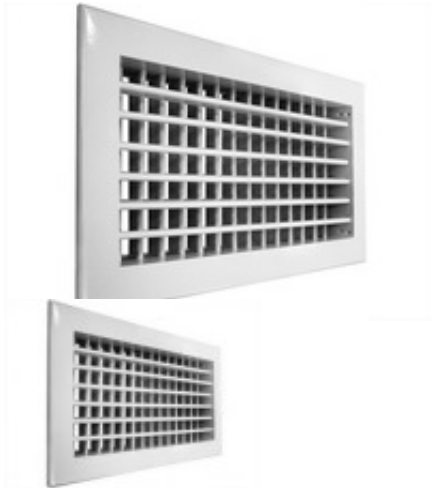

Решетка вентиляционная AMP 150*150 М

Решетки AMP предназначены для подачи и удаления воздуха в помещения. Решетки AMP оснащены интегрированными в корпус решетки регуляторами расхода воздуха. Регулирование расхода воздуха осуществляется с помощью флажкового механизма поворота жалюзи регулятора вручную без использования инструмента. С целью удобства установки решетки могут дополнительно комплектоваться монтажной рамой. Настенный монтаж производится с помощью пружинных фиксаторов. Потолочный монтаж рекомендуется производить с помощью самонарезающих винтов. Решетки окрашиваются методом порошкового напыления в белый цвет (RAL 9016). При изготовлении продукции на заказ возможна окраска в любой цвет по каталогу RAL или текстурирование. Минимальный размер решетки 100 x 100 мм, максимальный 1200 мм по одной из сторон, шаг 50 мм, также возможно изготовление под заказ решеток с нестандартным шагом.

[Вейджер: в поисках рейтинга](#)

Производитель [Арктос](#)

Внешние AMP предназначены для подачи и удаления воздуха в помещения. Решетки AMP оснащены интегрированными в корпус решетки регуляторами расхода воздуха. Регулирование расхода воздуха осуществляется с помощью флажкового механизма поворота жалюзи регулятора вручную без использования инструмента. С целью удобства установки решетки могут дополнительно комплектоваться монтажной рамой. Настенный монтаж производится с помощью пружинных фиксаторов. Потолочный монтаж рекомендуется производить с помощью самонарезающих винтов. Решетки окрашиваются методом порошкового напыления в белый цвет (RAL 9016). При изготовлении продукции на заказ возможна окраска в любой цвет по каталогу RAL или текстурирование. Минимальный размер решетки 100 x 100 мм, максимальный 1200 мм по одной из сторон, шаг 50 мм, также возможно изготовление под заказ решеток с нестандартным шагом.