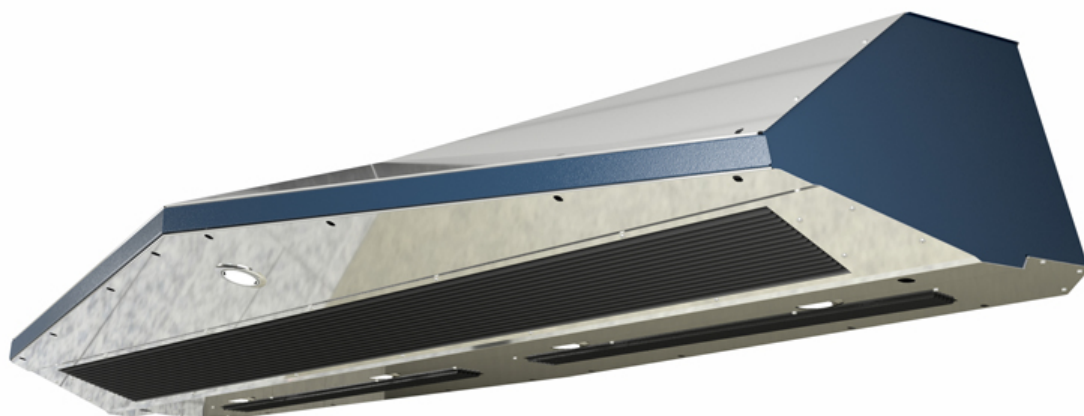

## Тепловая завеса КЭВ-98П6152W

NEW!

Тепловая завеса Галактика для горизонтальной установки в помещениях с дизайнерским интерьером. Комплектация: Воздушно-тепловая завеса Галактика, пульт управления HL18, комплект крепежных кронштейнов, паспорт.