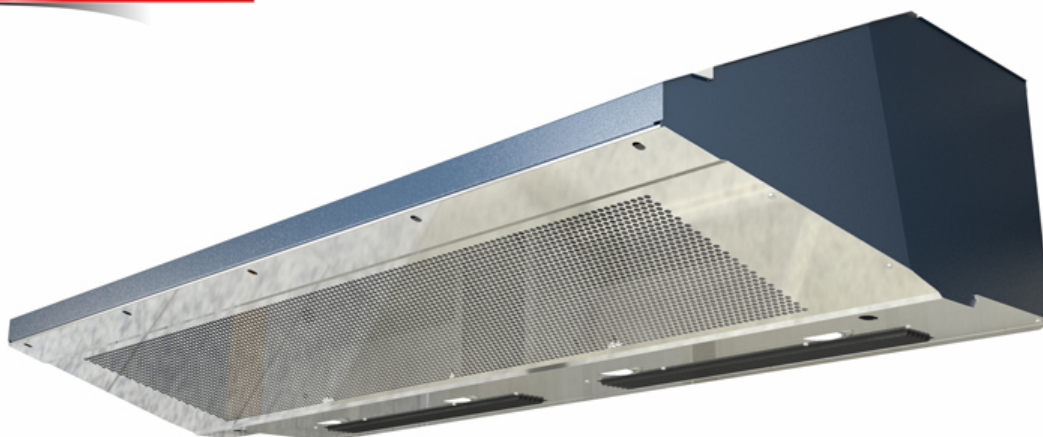

Тепловая завеса КЭВ-70П6171W

NEW!

Тепловая завеса Комета для горизонтальной установкиКомплектацияВоздушно-тепловая завеса Комета, пульт управления HL10 и HL18 в зависимости от корпуса, комплект крепежных кронштейнов, паспорт.