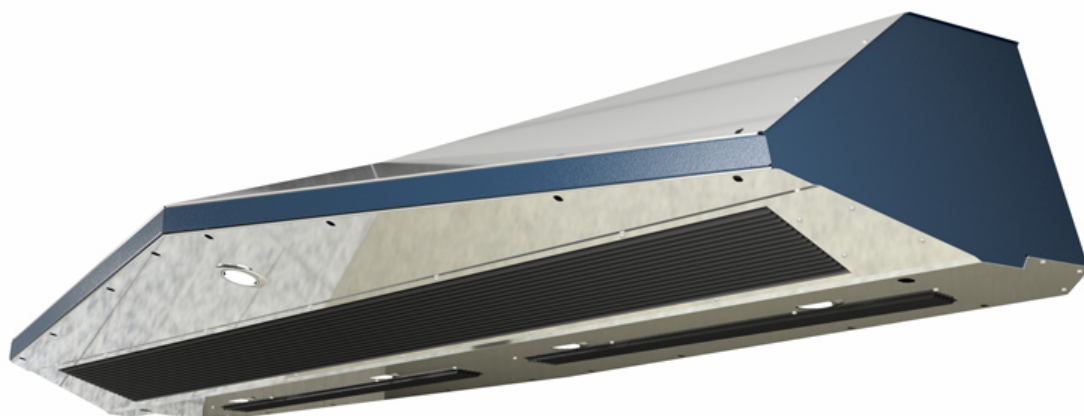

Тепловая завеса КЭВ-36П6052Е

NEW!

Тепловая завеса Галактика для горизонтальной установки в помещениях с дизайнерским интерьером. Комплектация: Воздушно-тепловая завеса Галактика, пульт управления HL18, комплект крепежных кронштейнов, паспорт.