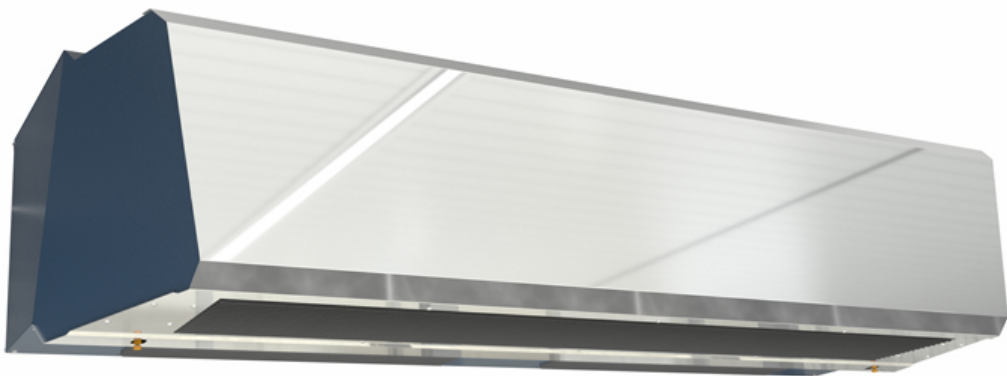

Тепловая завеса КЭВ-36П5071Е

NEW!

Тепловая завеса ГранитКомплектацияВоздушно-тепловая завеса, пульт управления HL10 или HL18 в зависимости от корпуса, комплект крепежных кронштейнов, паспорт.

[Ваше мнение важно для нас](#)