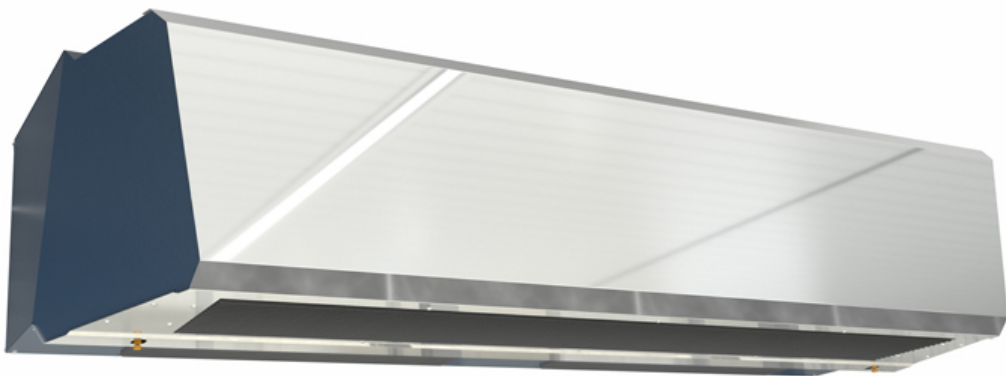

Тепловая завеса КЭВ-36П4029Е

NEW!

Тепловая завеса Гранит Плюс. По заказу панель - из нержавеющей стали. Комплектация Тепловая завеса Гранит Плюс, пульт управления HL10 или HL18 в зависимости от корпуса, комплект крепежных кронштейнов, паспорт.