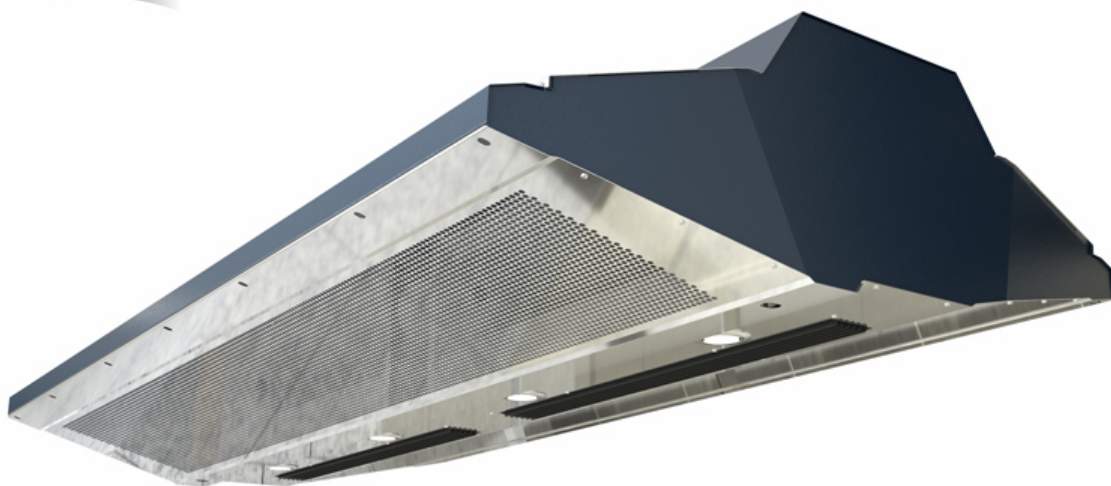

Тепловая завеса КЭВ-24П6062Е

NEW!

Тепловая завеса Космос для горизонтальной установки в помещениях с дизайнерским интерьером. Комплектация: Воздушно-тепловая завеса Космос, пульт управления HL18, комплект крепежных кронштейнов, паспорт.