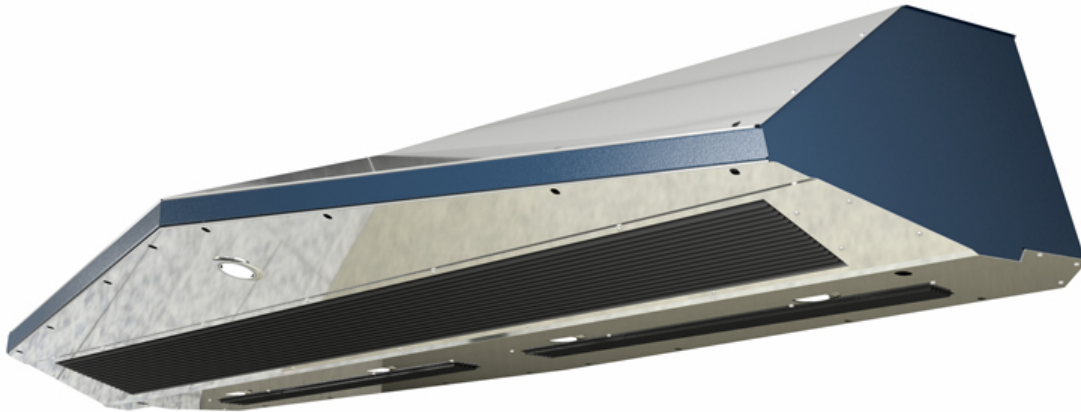

## Тепловая завеса КЭВ-24П6052Е

**NEW!**

Тепловая завеса Галактика для горизонтальной установки в помещениях с дизайнерским интерьером. Комплектация: Воздушно-тепловая завеса Галактика, пульт управления HL18, комплект крепежных кронштейнов, паспорт.  
[Рейтинг: в порядке рейтинга](#)  
Производитель: [Тепломаш](#)