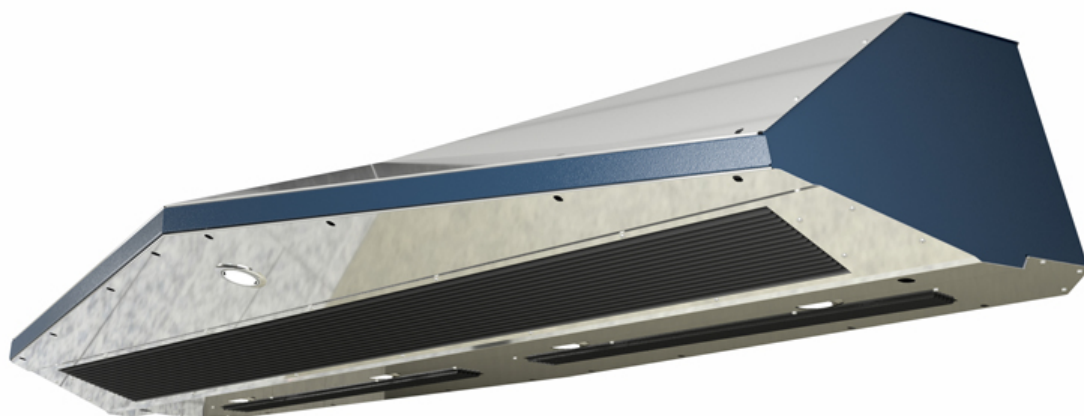

## Тепловая завеса КЭВ-24П6051Е

NEW!

Тепловая завеса Галактика для горизонтальной установки в помещениях с дизайнерским интерьером. Комплектация: Воздушно-тепловая завеса Галактика, пульт управления HL18, комплект крепежных кронштейнов, паспорт.