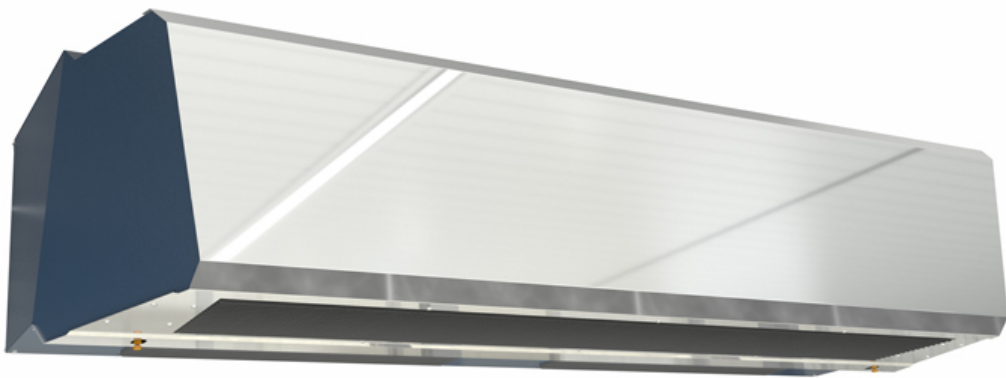

## Тепловая завеса КЭВ-220П5191W

NEW!

Тепловая завеса ГранитКомплектацияВоздушно-тепловая завеса, пульт управления HL10 или HL18 в зависимости от корпуса, комплект крепежных кронштейнов, паспорт.

[Вайтйе:впорасбне рейтингавару](#)