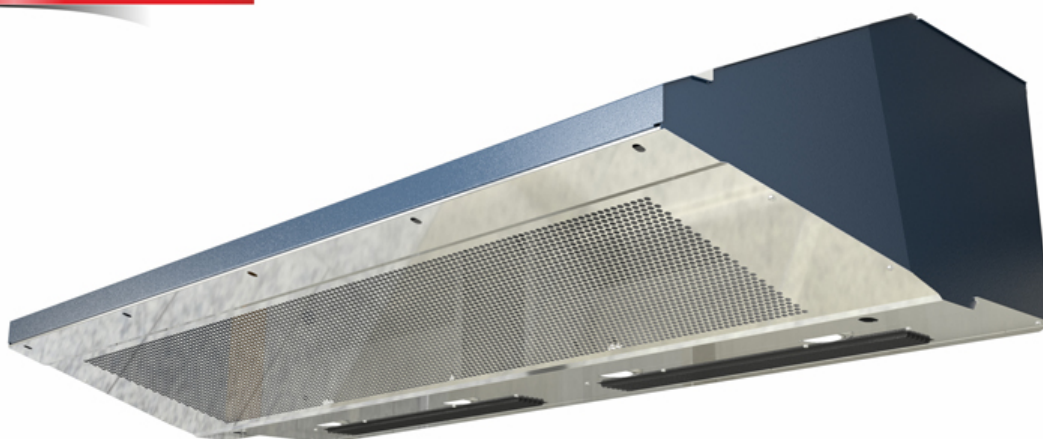

Тепловая завеса КЭВ-18П6071Е

NEW!

Тепловая завеса Комета для горизонтальной установкиКомплектацияВоздушно-тепловая завеса Комета, пульт управления HL10 и HL18 в зависимости от корпуса, комплект крепежных кронштейнов, паспорт.