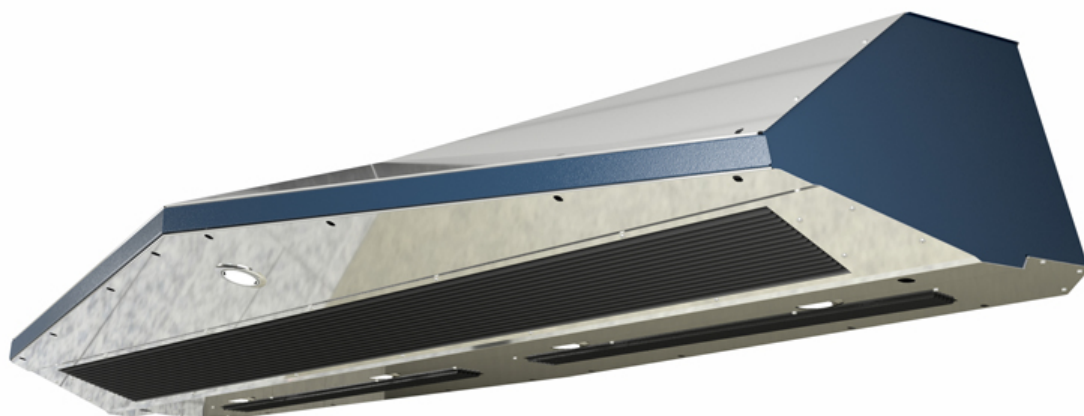

Тепловая завеса КЭВ-18П6052Е

NEW!

Тепловая завеса Галактика для горизонтальной установки в помещениях с дизайнерским интерьером. Комплектация: Воздушно-тепловая завеса Галактика, пульт управления HL18, комплект крепежных кронштейнов, паспорт.