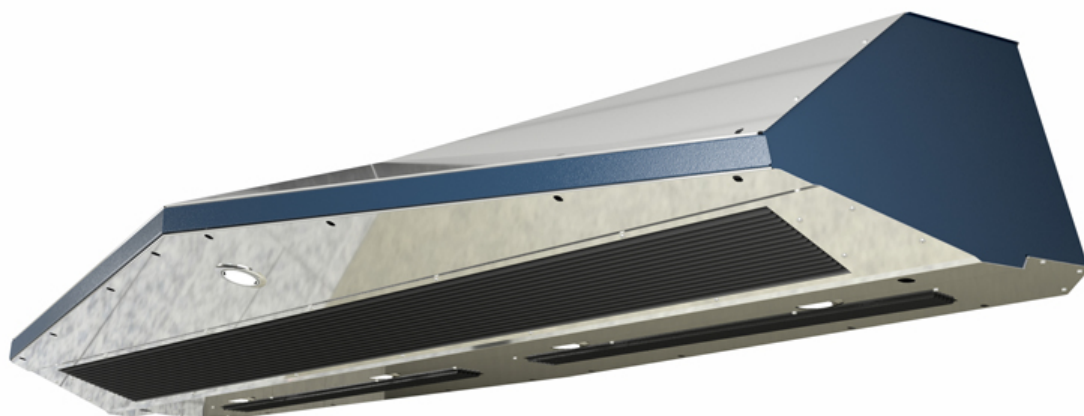

Тепловая завеса КЭВ-18П6051Е

NEW!

Тепловая завеса Галактика для горизонтальной установки в помещениях с дизайнерским интерьером. Комплектация: Воздушно-тепловая завеса Галактика, пульт управления HL18, комплект крепежных кронштейнов, паспорт.