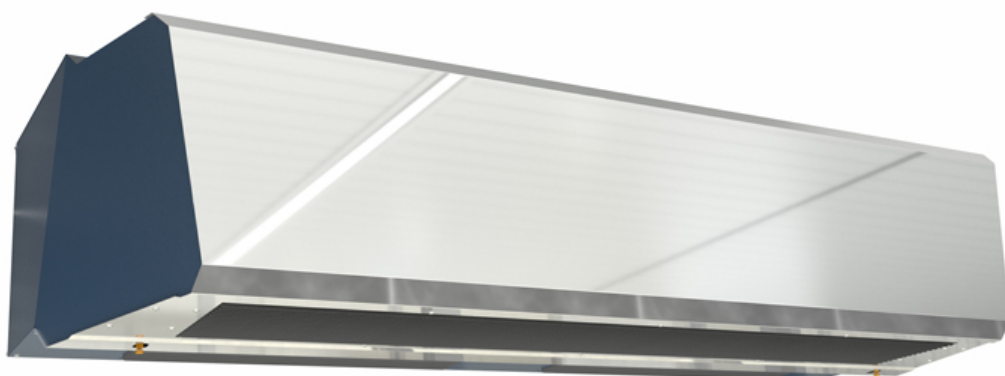

## Тепловая завеса КЭВ-130П5171W

NEW!

Тепловая завеса Гранит. Комплектация Воздушно-тепловая завеса Гранит, пульт управления HL10 или HL18 в зависимости от корпуса, комплект крепежных кронштейнов, паспорт.