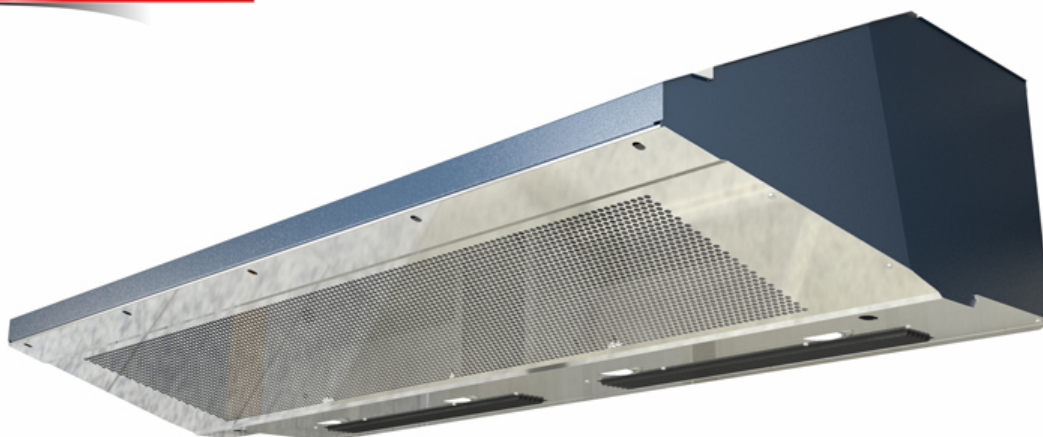

## Тепловая завеса КЭВ-12П6071Е

NEW!

Тепловая завеса Комета для горизонтальной установкиКомплектацияВоздушно-тепловая завеса Комета, пульт управления HL10 и HL18 в зависимости от корпуса, комплект крепежных кронштейнов, паспорт.