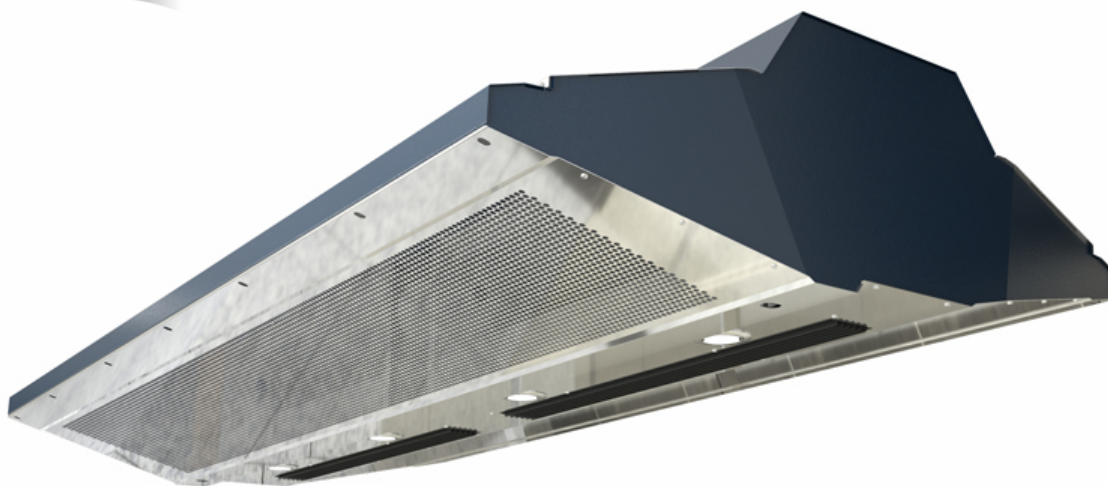

Тепловая завеса КЭВ-12П6061Е

NEW!

Тепловая завеса Космос для горизонтальной установки в помещениях с дизайнерским интерьером. Комплектация: Воздушно-тепловая завеса Космос, пульт управления HL18, комплект крепежных кронштейнов, паспорт.