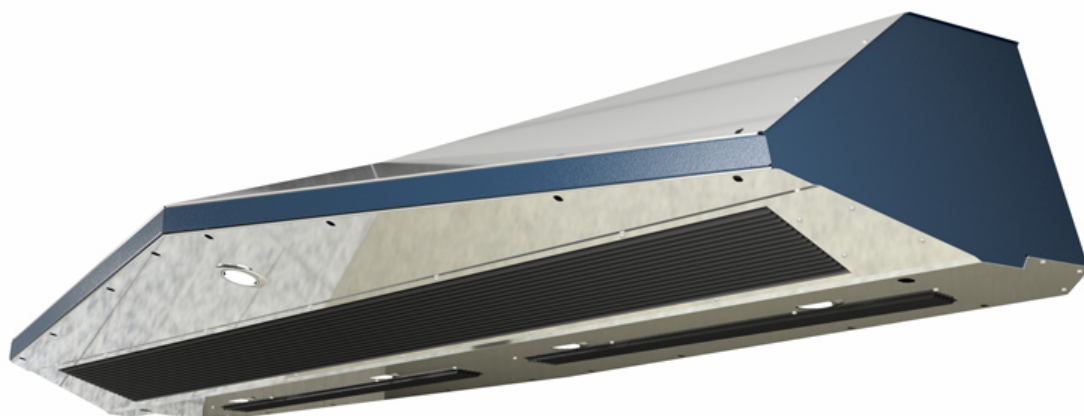

Тепловая завеса КЭВ-12П6051Е

NEW!

Тепловая завеса Галактика для горизонтальной установки в помещениях с дизайнерским интерьером. Комплектация: Воздушно-тепловая завеса Галактика, пульт управления HL18, комплект крепежных кронштейнов, паспорт.