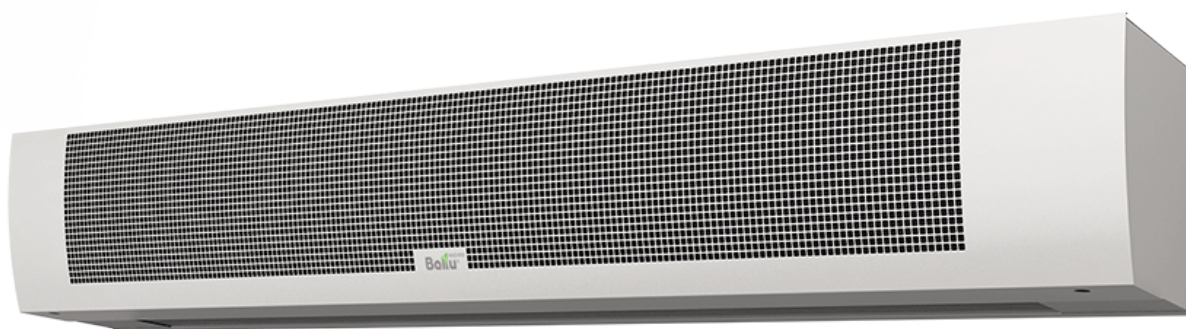

## Тепловая завеса ВНС-Н20А-PS

Модель воздушной завесы без нагрева Ballu ВНС-Н20А-PS отличается качественной конструкцией и длительным сроком службы. Оборудование предназначено для горизонтальной установки в дверных проемах. В комплекте с устройством прилагаются удобные монтажные кронштейны. Корпус агрегата изготовлен из высокопрочных материалов, защищающих внутренние компоненты от внешнего воздействия.

### Описание

- СтранаРоссия
- ПроизводительРоссия

- ТипБез обогрева
- Термостат в комплектеДа
- Мах высота, м4.5
- Расход воздуха, м<sup>3</sup>/ч5000
- Мощность, кВт0.52
- Установка завесыУниверсальная
- Регулировка температурыЕсть
- Вентиляция без нагреваЕсть
- Ширина завесы, м2.02
- ПультЕсть
- Напряжение, В220 В
- Габариты (ВхШхГ), см28,5x202x29,5
- Высота, см30
- Ширина, см202
- Глубина, см29
- Вес, кг34
- Гарантия3 года