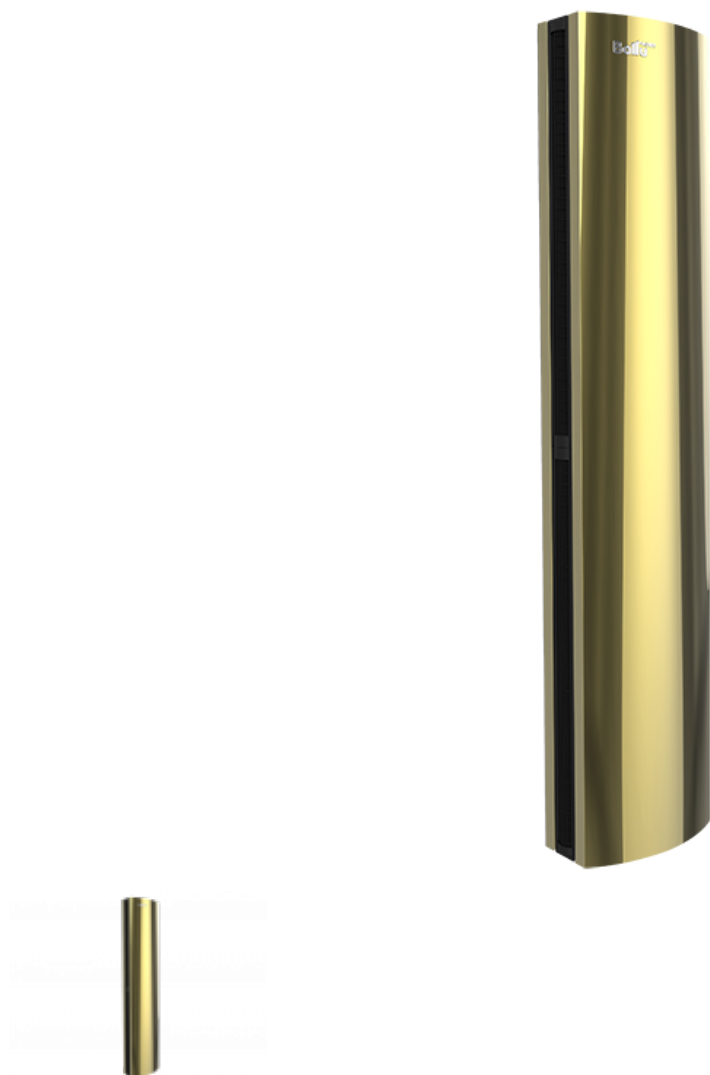

Тепловая завеса ВНС-D20-T18-MG

Дизайнерская электрическая завеса Ballu серии Platinum ВНС-D20-T18-MG имеет весьма эффектный внешний вид и украсит самый изысканный современный интерьер, тем более что её корпус изготавливается из зеркальной, матовой или шлифованной нержавеющей стали, что позволит потребителю наиболее точно подобрать свой вариант. Корпус этой модели симметричен, что позволяет устанавливать её справа или слева от входных дверей, а также над дверным проёмом. Производитель может изготовить завесу под заказ – с изменённым внешним видом и характеристиками.

[Рейтинг: в порядке рейтинга вверху](#)

Производитель [Ballu](#)

Описание

- СтранаРоссия

- ПроизводительРоссия
- ТипЭлектрическая
- Расход воздуха, м³/ч4700
- Мах высота, м4.5
- Мощность, кВт18
- Установка завесыУниверсальная
- Регулировка температурыЕсть
- Вентиляция без нагреваЕсть
- Ширина завесы, м1.95
- ПультЕсть
- Напряжение, В380 В
- Габариты (ВхШхГ), см35,5x195x50,5
- Высота, см51
- Ширина, см195
- Глубина, см36
- Вес, кг65
- Гарантия2 года