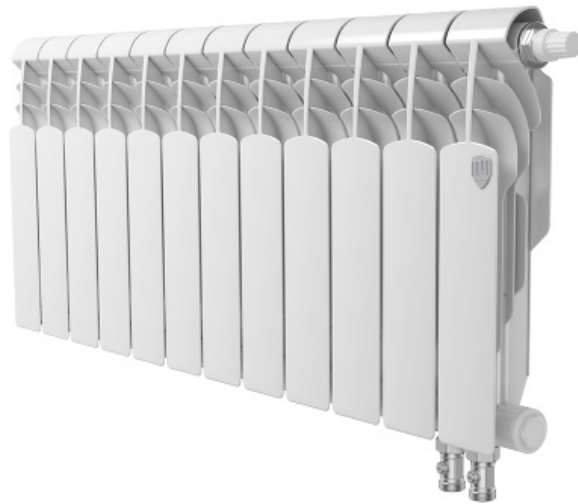

Радиатор Vittoria 350 VDR – 12 секц.

Биметаллический радиатор Royal Thermo Vittoria 350 10 секц. характеризуется высокими показателями эффективности. Прибор может похвастать повышенной мощностью. Корпус модели покрыт экологически чистой эмалью. Коллектор устройства изготовлен из высокоуглеродистой стали и отличается высокой прочностью. Модель предназначена для крепления на стене.

[Вейдйне: в порасбне рейтингавару](#)

Производитель [Royal Thermo](#)

Описание

- СтранаРоссия
- Межосевое расстояние, мм350
- Площадь, м²12
- Внутрен. объем секции, л0.175
- Кол-во секций10
- Теплоотдача, Вт1180
- Давление, Атм30
- Мах температура, С110
- Диаметр подключения, дюйм1
- Тип подключенияБоковое
- ЦветБелый
- Вес, кг14
- Ширина, см41
- Высота, см80.9
- Габариты (ВхШхГ), мм405x809x80
- Глубина, см8
- Гарантия15 лет