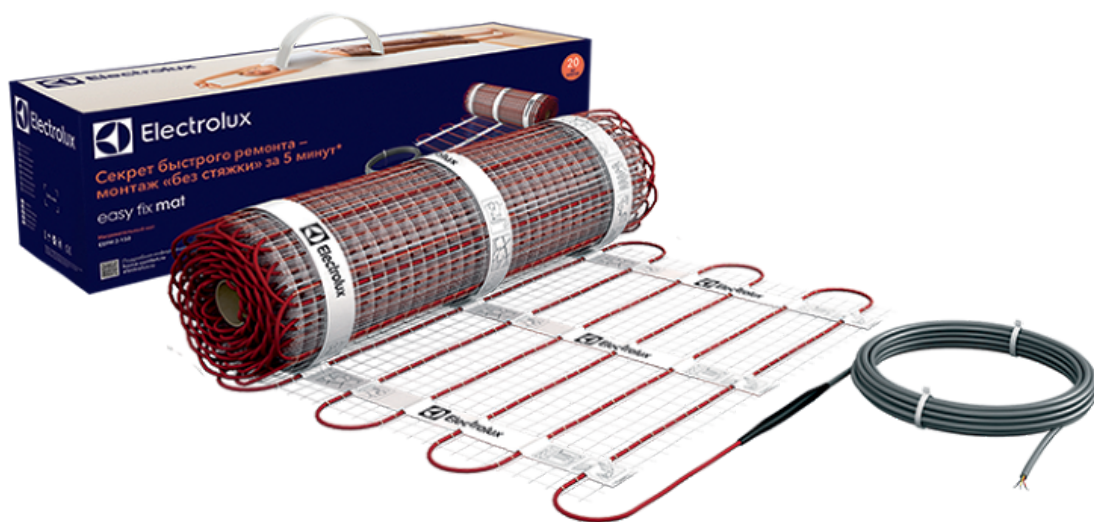

## Нагревательный мат ЕЕФМ 2-150-9

Теплый самоклеющийся пол Electrolux ЕЕФМ 2-150-9 – ультратонкий нагреватель, который легко монтируется, плотно прилегая к бетону, без рельефных перекосов. Специальный клеящий состав, которым пропитана тканая основа нагревательного мата, обеспечивает хорошую адгезию с полом, а экранированная греющая жила обеспечивает максимальную отдачу тепла в помещение, не расходуя ее, грея толщу пола.

### Описание

- Страна Швеция
- Площадь, м<sup>2</sup> 9

- Удельная мощ., Вт/м<sup>2</sup>150
- Тип кабеля двужильный экранированный
- Напряжение, В220 В
- Вес, кг5
- Гарантия20 лет