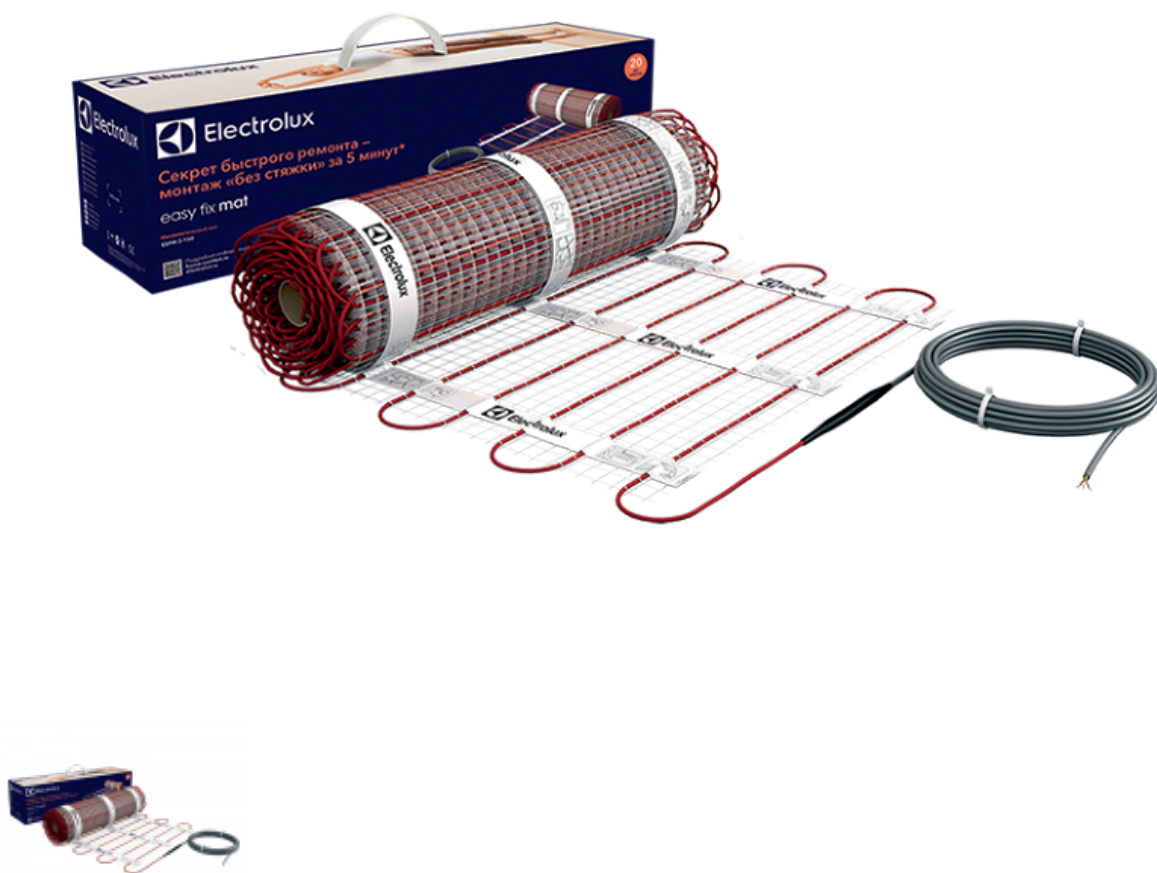

## Нагревательный мат ЕЕФМ 2-150-6

Теплые полы с самоклеящейся основой Electrolux ЕЕФМ 2-150-6 позволят Вам обеспечить подогрев пола на площади 6 квадратных метров. Благодаря специальной клейкой тканой основе, нагревательные маты этого модельного ряда легко укладываются, не образуя полостей, вздутий и перекосов.

### Описание

- Страна Швеция
- Площадь, м<sup>2</sup> 6
- Удельная мощ., Вт/м<sup>2</sup> 150

- Тип кабеля двужильный экранированный
- Напряжение, В220 В
- Вес, кг3
- Гарантия20 лет