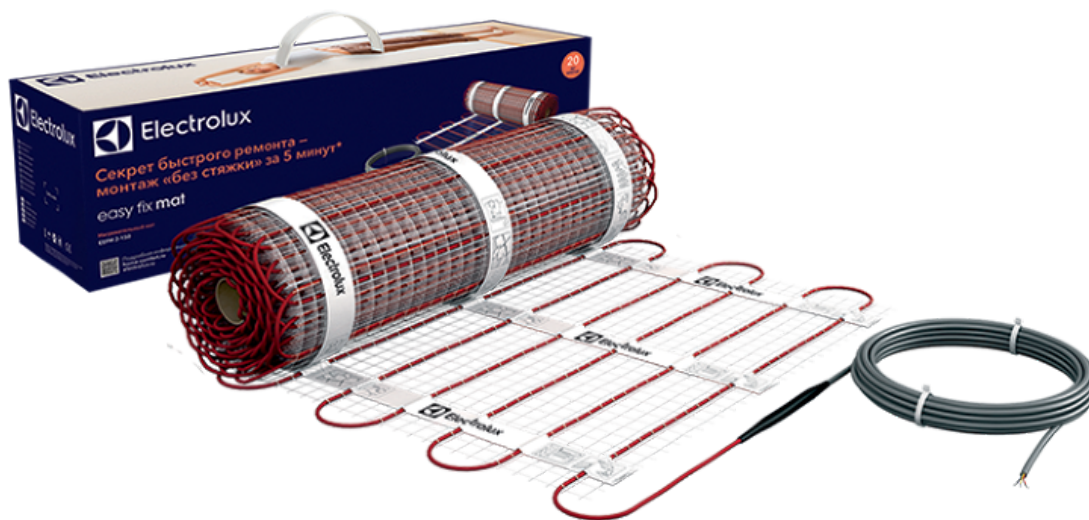

Нагревательный мат ЕЕФМ 2-150-5

Теплый пол на клеевой основе Electrolux EEFM 2-150-5 позволит обеспечить обогрев Вашего пола на полезной площади пять квадратных метров. Отличительной чертой нагревательных матов этого модельного ряда является текстильная основа, пропитанная клейким полимером, которая дает возможность уложить нагреватель на стяжку или бетон идеально ровно, без образования перекосов и вздутий.

[Вейдйне:впорасбне рейтингавару](#)

Производитель [Electrolux](#)

Описание

- Страна Швеция
- Площадь, м² 5

- Удельная мощ., Вт/м²150
- Тип кабеля двужильный экранированный
- Напряжение, В220 В
- Вес, кг3
- Гарантия20 лет