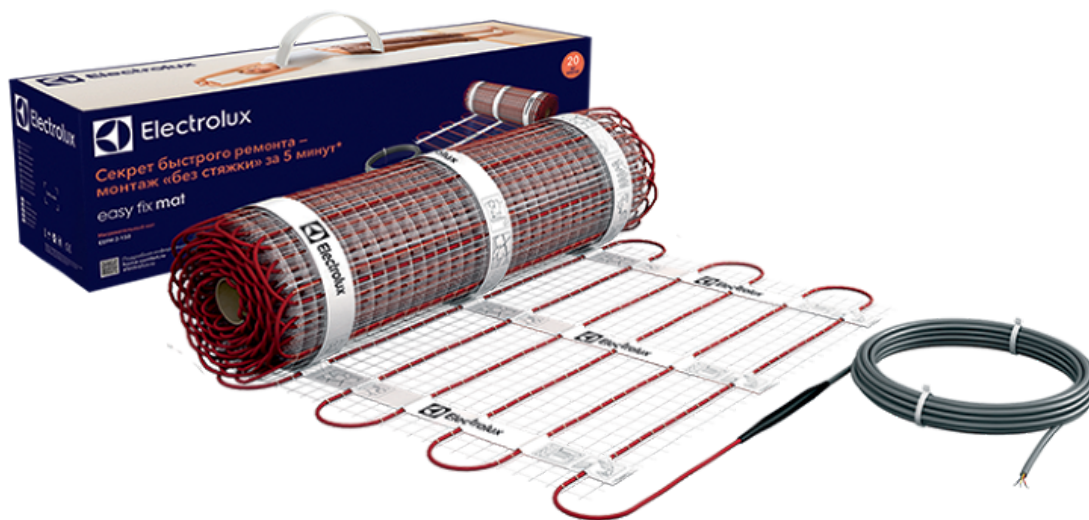

Нагревательный мат ЕЕФМ 2-150-4

Теплый пол на самоклеящейся основе Electrolux ЕЕФМ 2-150-4 позволит оборудовать подогрев помещения на площади 4 квадратных метра. Важным преимуществом этой модели является наличие текстильной основы, пропитанной клейким полимером, благодаря чему нагреватель легко может быть уложен на бетон, стяжку или другую основу, не образуя неровностей и полостей. Экранированная нагревательная жила направляет все тепло в помещение, избегая тепловых потерь и неоправданного расхода электроэнергии.

[Вейдййе: вЂорасбне рейтингавару](#)

Производитель [Electrolux](#)

Описание

- СтранаШвеция
- Площадь, м² 4

- Удельная мощ., Вт/м²150
- Тип кабеля двужильный экранированный
- Напряжение, В220 В
- Вес, кг2
- Гарантия20 лет