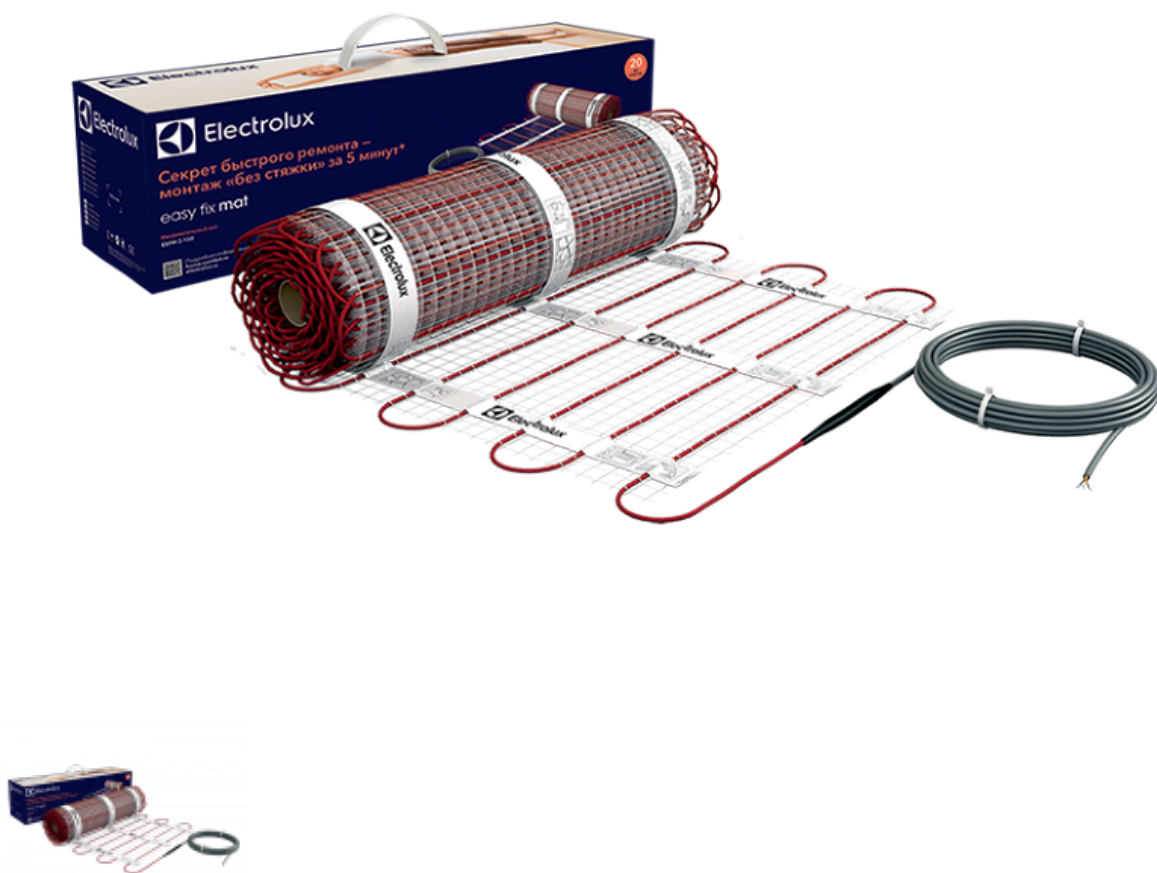

Нагревательный мат ЕЕФМ 2-150-2

При помощи самоклеящегося нагревательного мата Electrolux ЕЕФМ 2-150-2 Вы можете без труда оборудовать обогрев Вашего пола. Специальная самоклеящаяся текстильная основа пропитана клеевым полимером, обеспечивающим плотное прилегание мата к основе пола. Экранированный двужильный нагревательный кабель позволяет быстро достичь желаемой температуры нагрева и отдает тепло только в помещение, защищая систему от неоправданных потерь.

[Вейдйе: в порасбне рейтингавару](#)

Производитель [Electrolux](#)

Описание

- Страна Швеция
- Площадь, м² 2

- Удельная мощ., Вт/м²150
- Тип кабеля двужильный экранированный
- Напряжение, В220 В
- Вес, кг2
- Гарантия20 лет