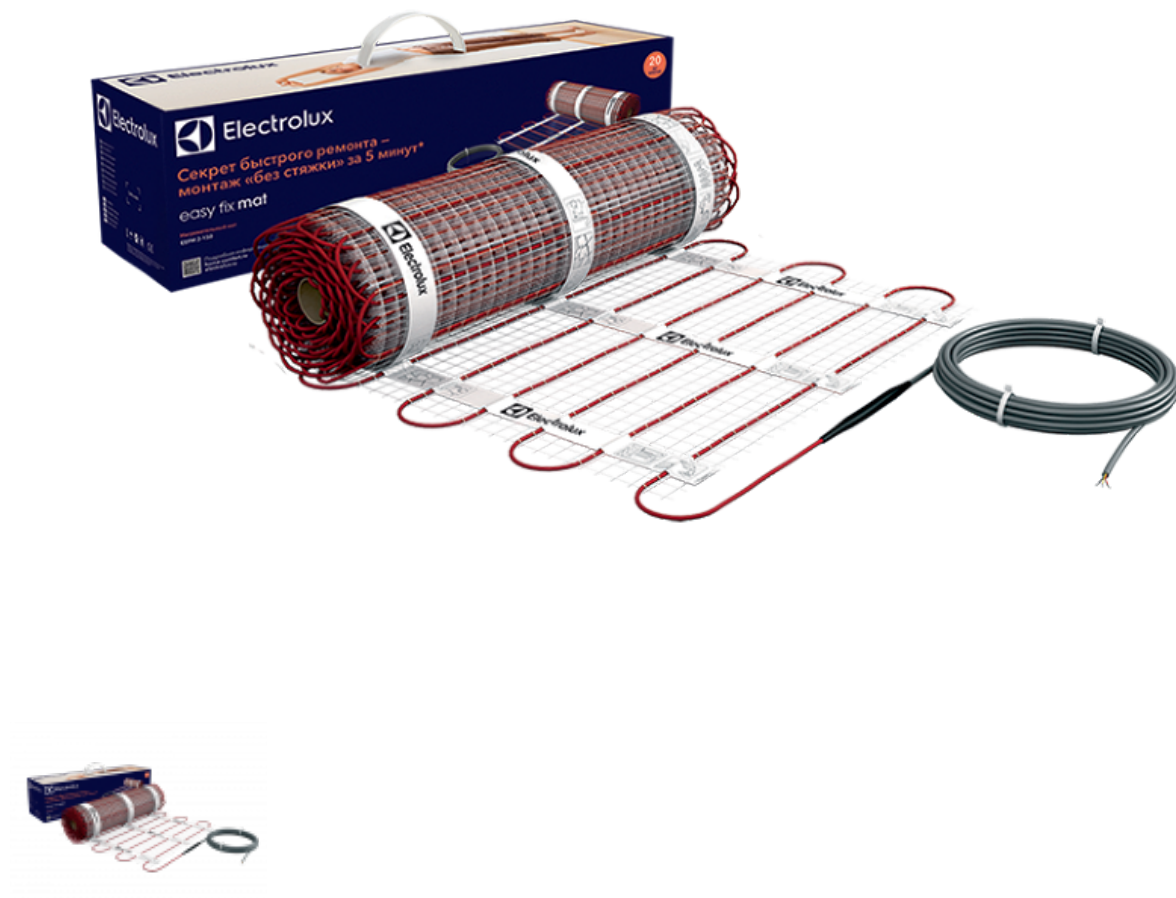

Нагревательный мат EEFM 2-150-12

Самоклеющиеся нагревательные маты Electrolux EEFM 2-150-12 – это оборудование, которое позволит Вам обеспечить обогрев пола на площади 12 м², избегая трудностей на этапе монтажа и даря непревзойденный комфорт в течение всего срока эксплуатации.

[Вейджер: в поисках рейтингового](#)

Производитель [Electrolux](#)

Описание

- Страна Швеция
- Площадь, м² 12
- Удельная мощ., Вт/м² 150
- Тип кабеля двужильный экранированный

- Напряжение, В220 В
- Вес, кг6
- Гарантия20 лет